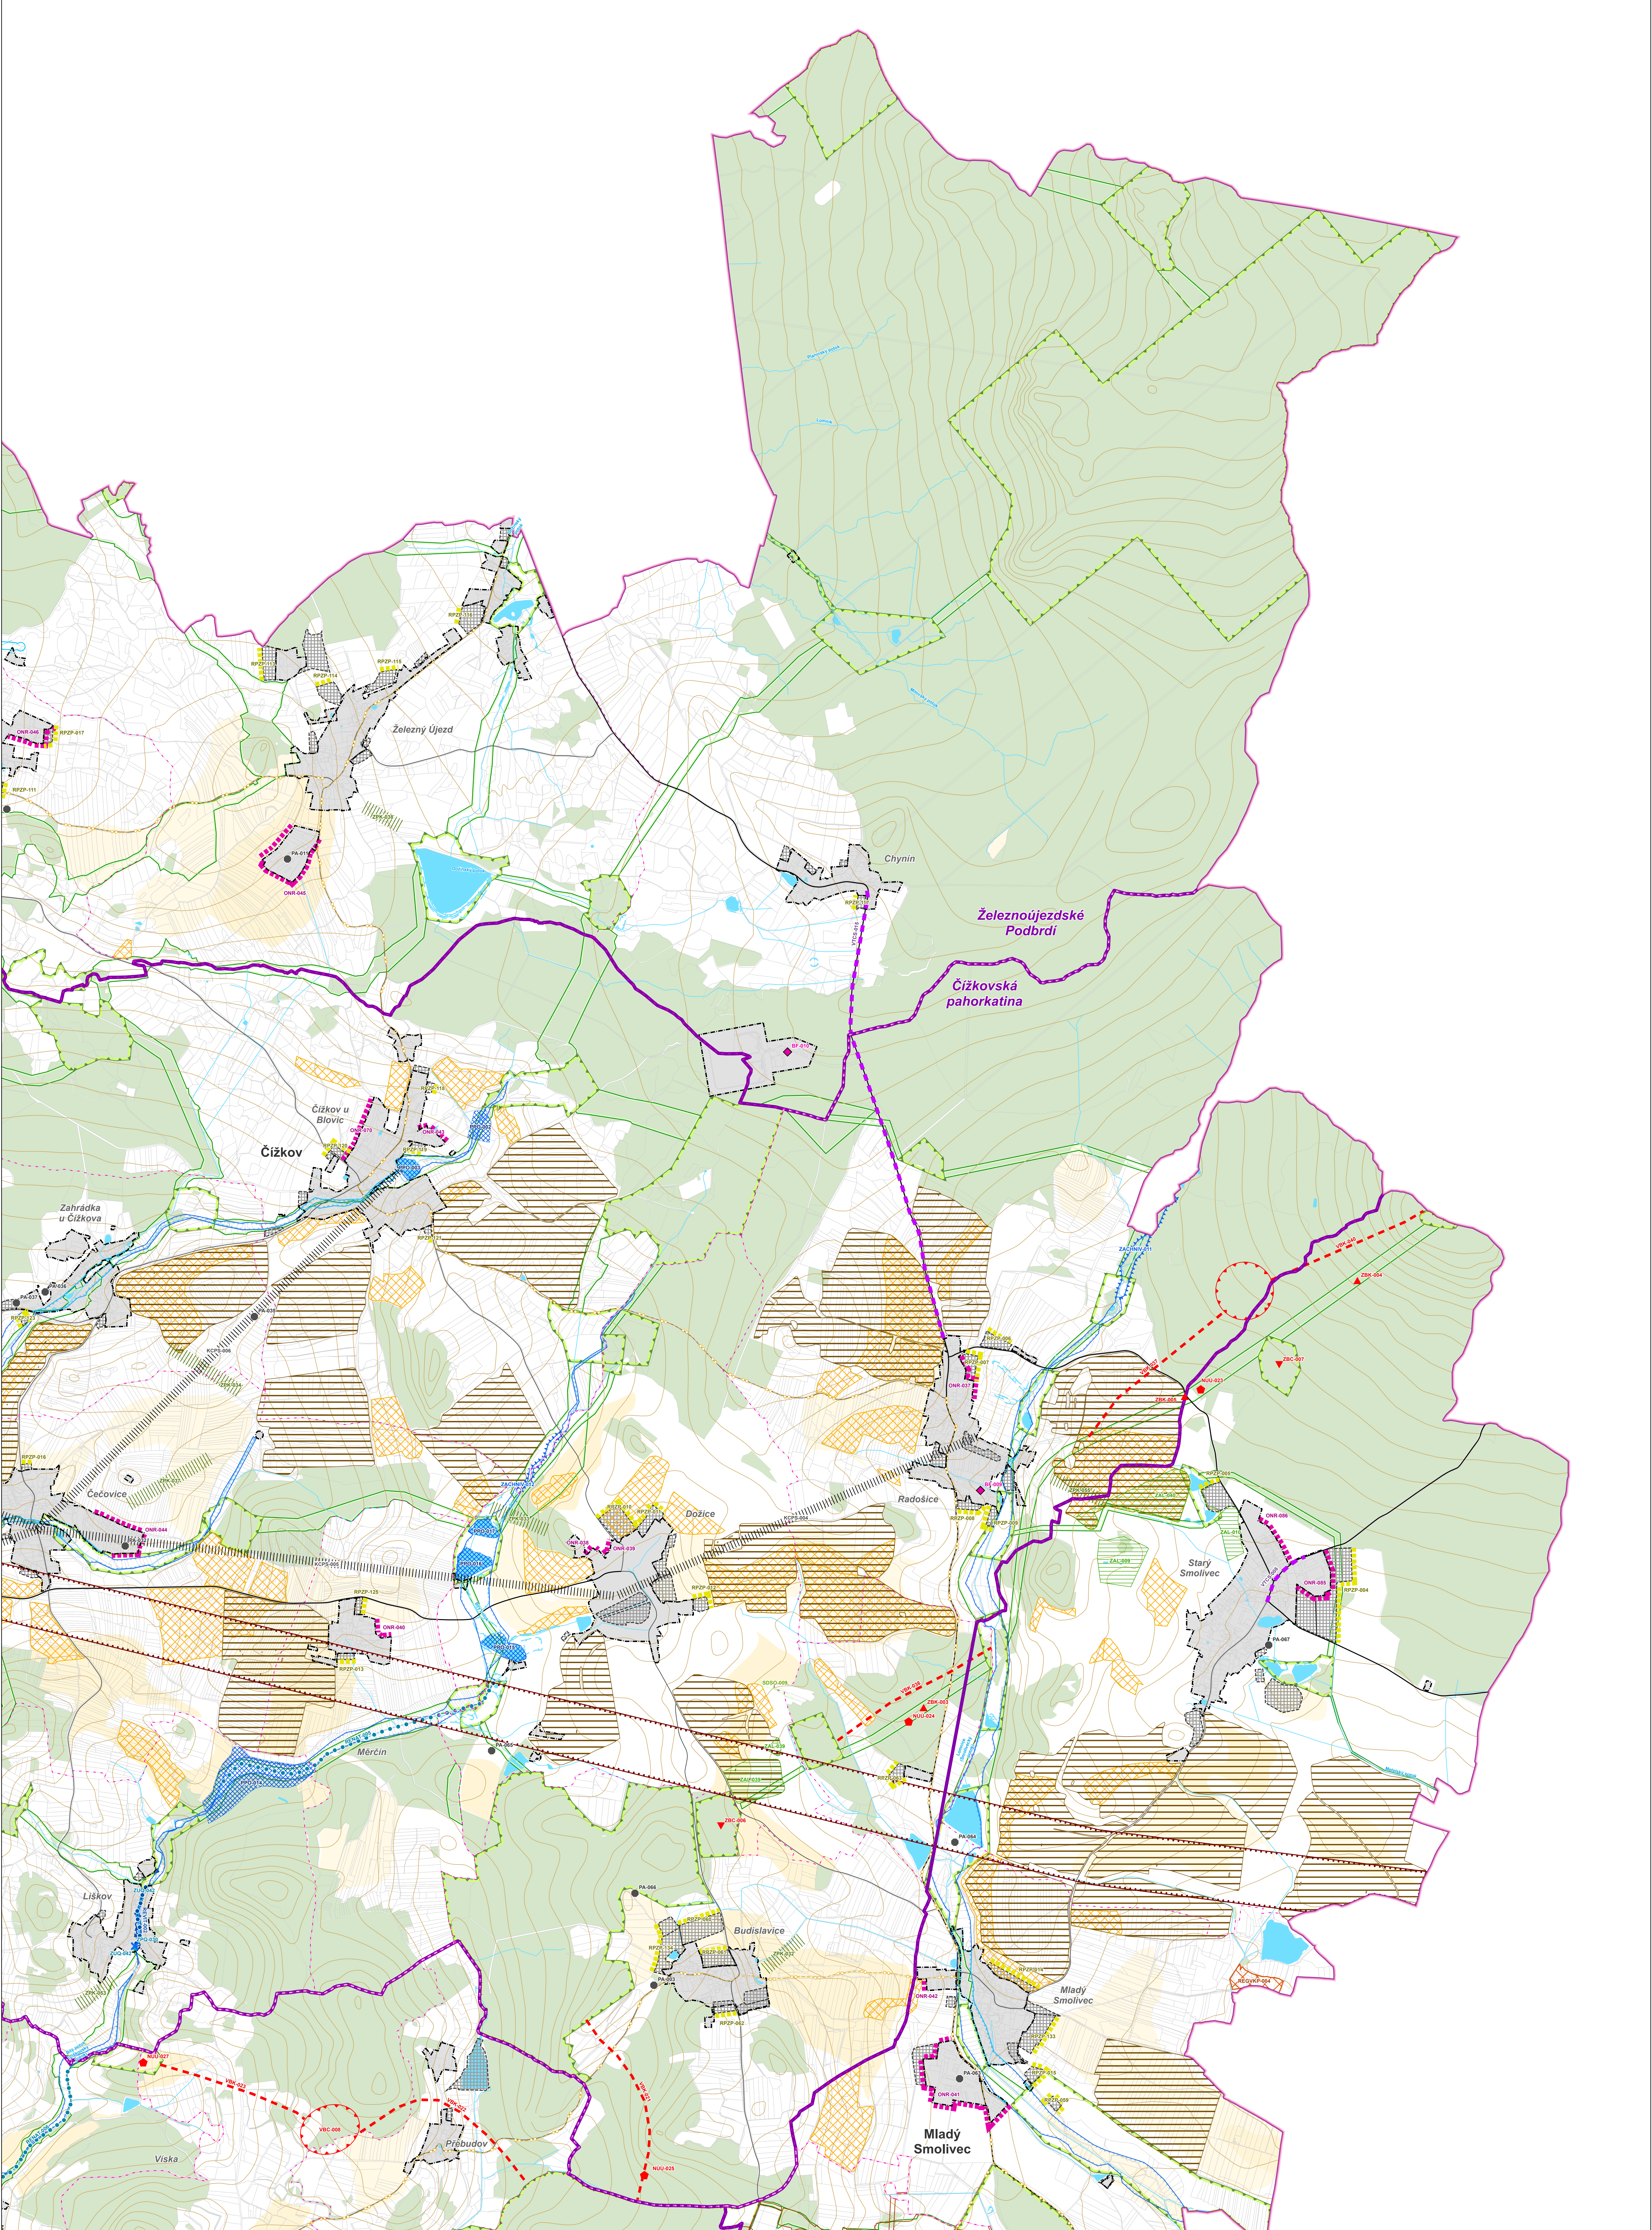

ÚZEMNÍ STUDIE KRAJINY SO ORP NEPOMUK

HLAVNÍ VÝKRES

MAPOVÝ LIST Č. 3

Zhotovitel:
Institut regionálních informací, s. r. o.
Chrástova 998/2, 616 00 Brno - Zábovřesky

Vedení týmu:
Ing. arch. Michal Hadač
Ing. Igor Kýseka, CSc.

Spolufinancováno
Evropskou unií

Pořizovatel:
Městský úřad Nepomuk,
odbor výstavby a životního prostředí
Náměstí Augusta Němejce 63
336 01 Nepomuk

1 : 10 000