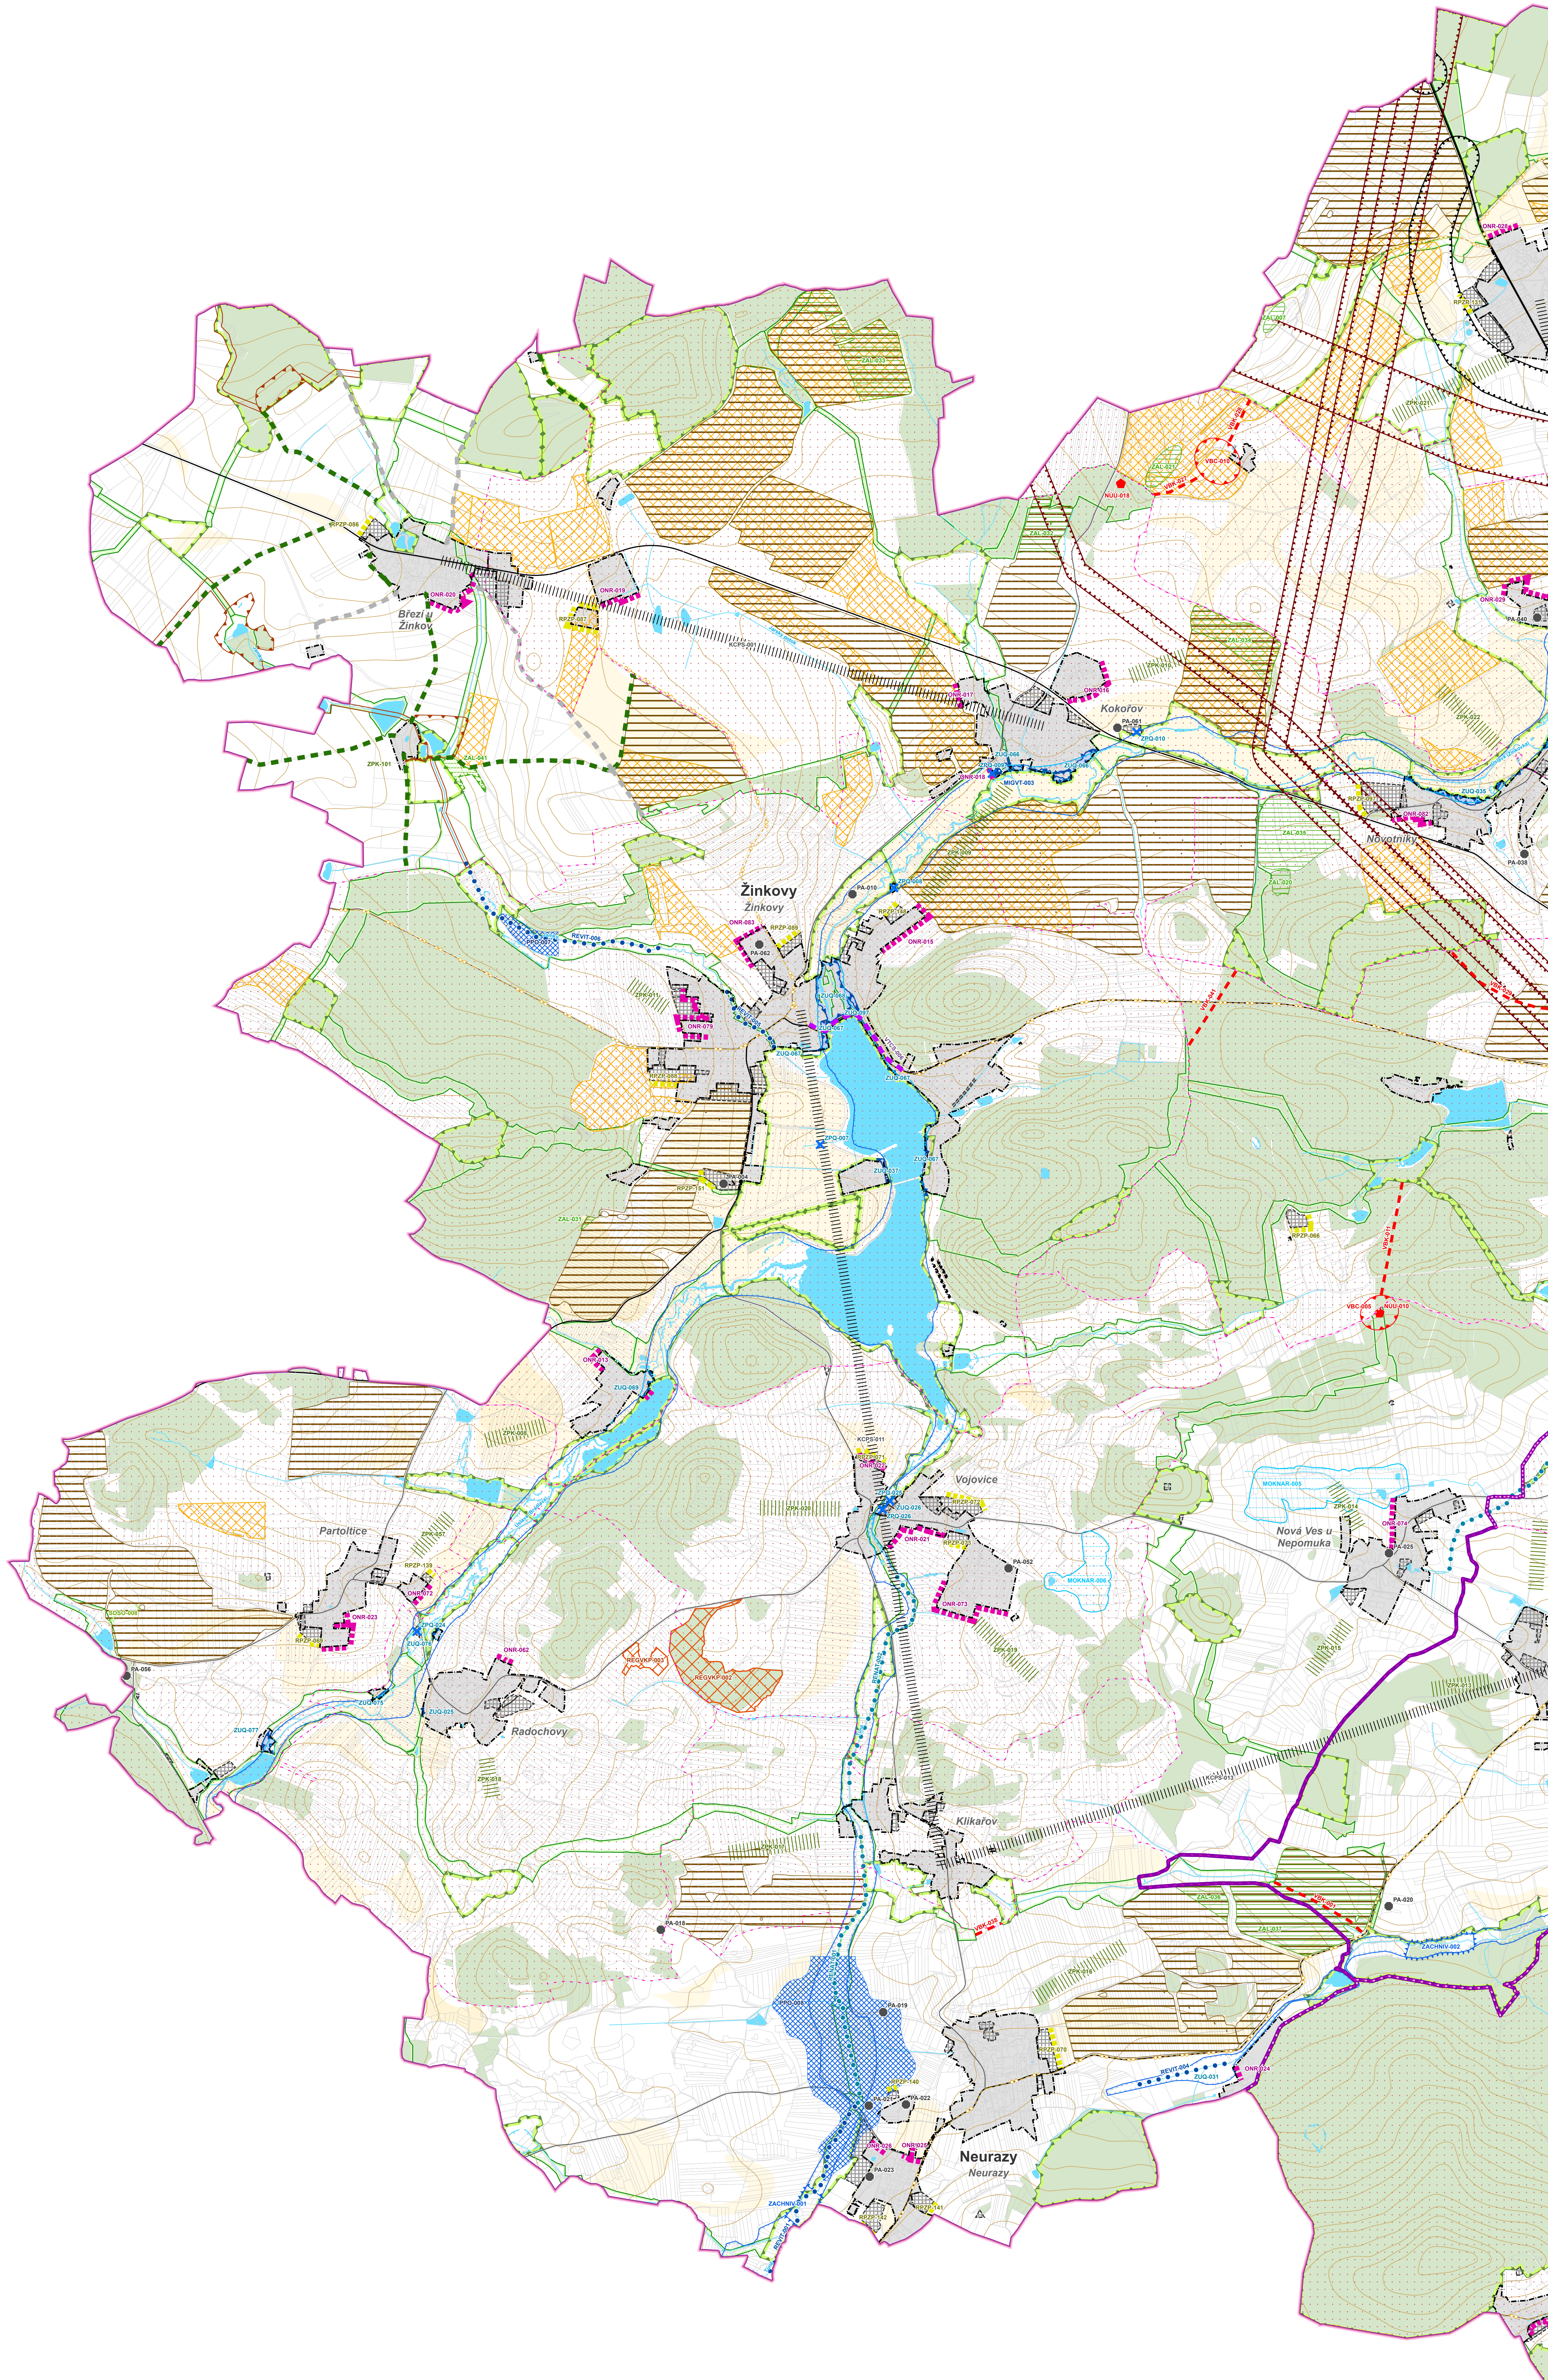

ÚZEMNÍ STUDIE KRAJINY SO ORP NEPOMUK

HLAVNÍ VÝKRES

MAPOVÝ LIST Č. 1

1 : 10 000

Zhotovitel: Institut regionálních informací, s. r. o. Chrástkova 998/2, 616 00 Brno - Zábovřesky Vedení týmu: Ing. arch. Michal Hadač Ing. Igor Kýseka, CSc.	Pořizovatel: Městský úřad Nepomuk, odbor výstavby a životního prostředí Náměstí Augusta Němceje 63 336 01 Nepomuk
 Spolufinancováno Evropskou unií	 Nepomuk

ÚZEMNÍ STUDIE KRAJINY SO ORP NEPOMUK

HLAVNÍ VÝKRES

MAPOVÝ LIST Č. 2

1 : 10 000

Zhotovitel: Institut regionálních informací, s. r. o. Chrástova 698/2, 616 00 Brno - Zábovřesky Vedení týmu: Ing. arch. Michal Hadač Ing. Igor Kýseka, CSc.	Pořizovatel: Městský úřad Nepomuk, odbor výstavby a životního prostředí Náměstí Augustína Němejce 63 336 01 Nepomuk
 Spolufinancováno Evropskou unií	 Nepomuk

ÚZEMNÍ STUDIE KRAJINY SO ORP NEPOMUK

HLAVNÍ VÝKRES

MAPOVÝ LIST Č. 3

Zhotovitel:
Institut regionálních informací, s. r. o.
Chrástova 998/2, 616 00 Brno - Zábovřesky

Vedení týmu:
Ing. arch. Michal Hadač
Ing. Igor Kýseka, CSc.