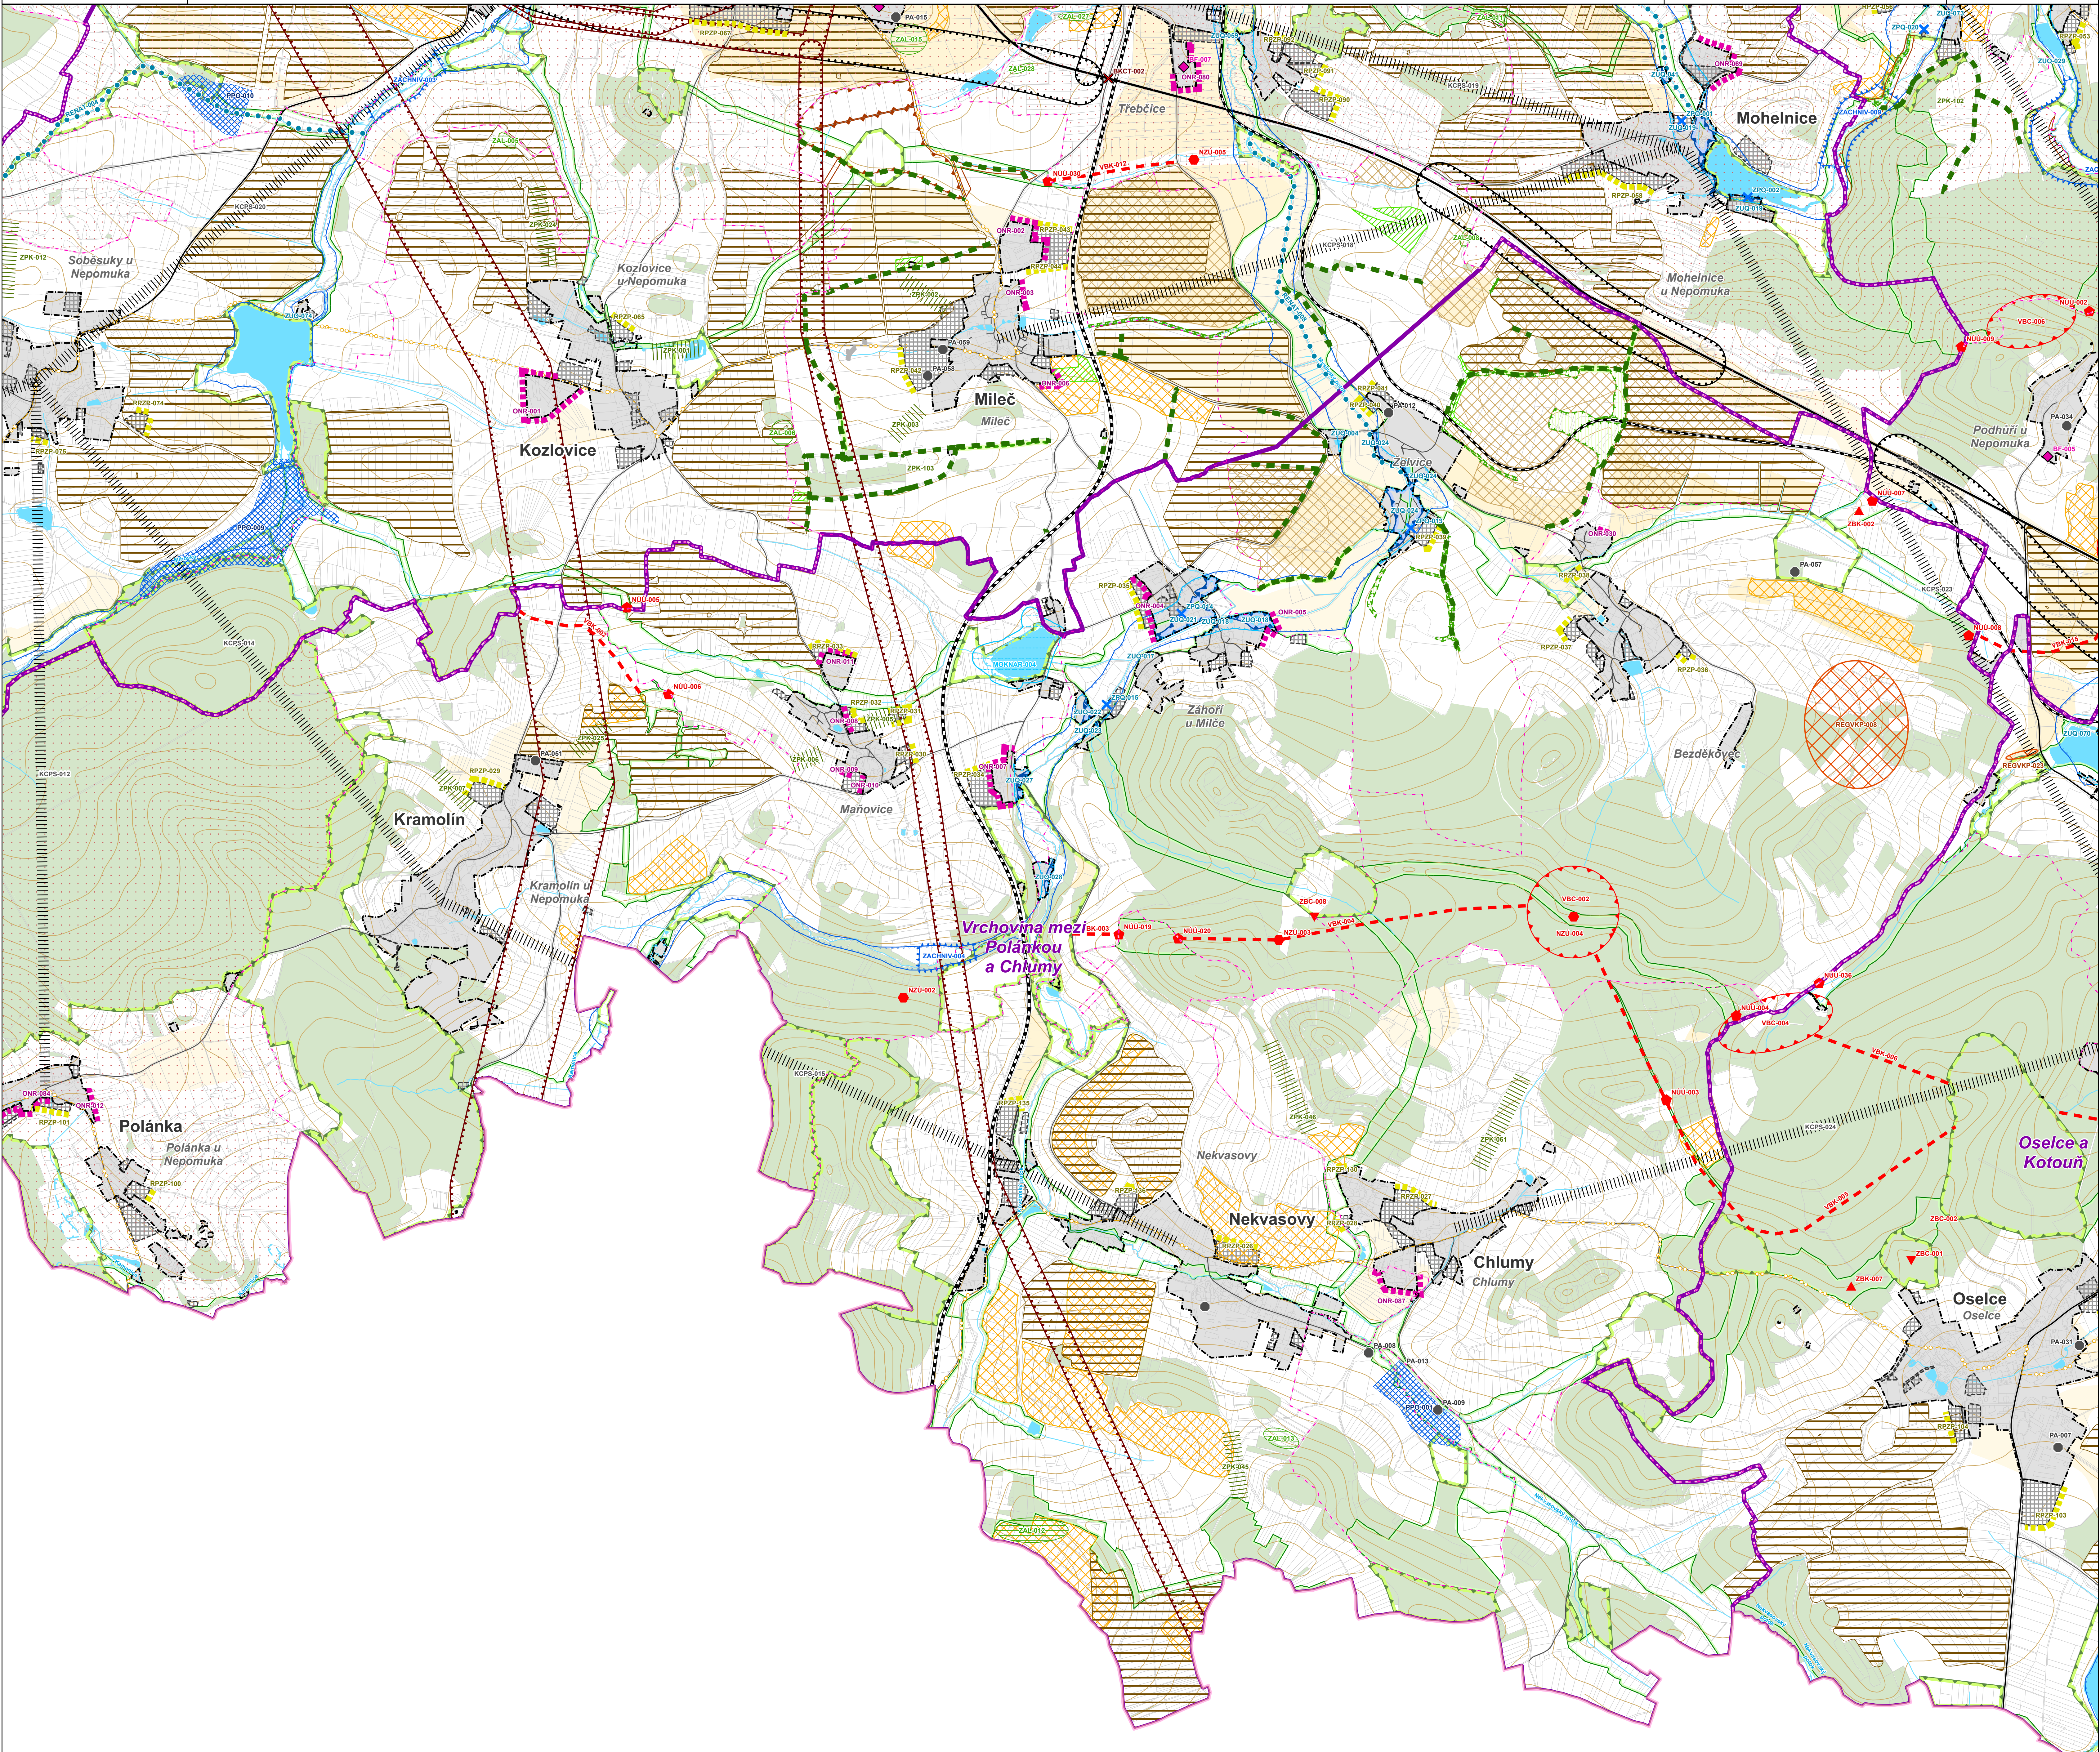

ÚZEMNÍ STUDIE KRAJINY SO ORP NEPOMUK

HLAVNÍ VÝKRES

MAPOVÝ LIST Č. 4

Zhotovitel: Institut regionálních informací, s. r. o.
Chrástova 998/2, 616 00 Brno - Zábovřesky
Vedení týmu:
Ing. arch. Michal Hadač
Ing. Igor Kyseka, CSc.

Pořizovatel: Městský úřad Nepomuk,
odbor výstavby a životního prostředí
Náměstí Augustina Němceje 63
338 01 Nepomuk

1 : 10 000

0 100 200 300 400 500 600

Spolufinancováno Evropskou unií

Nepomuk