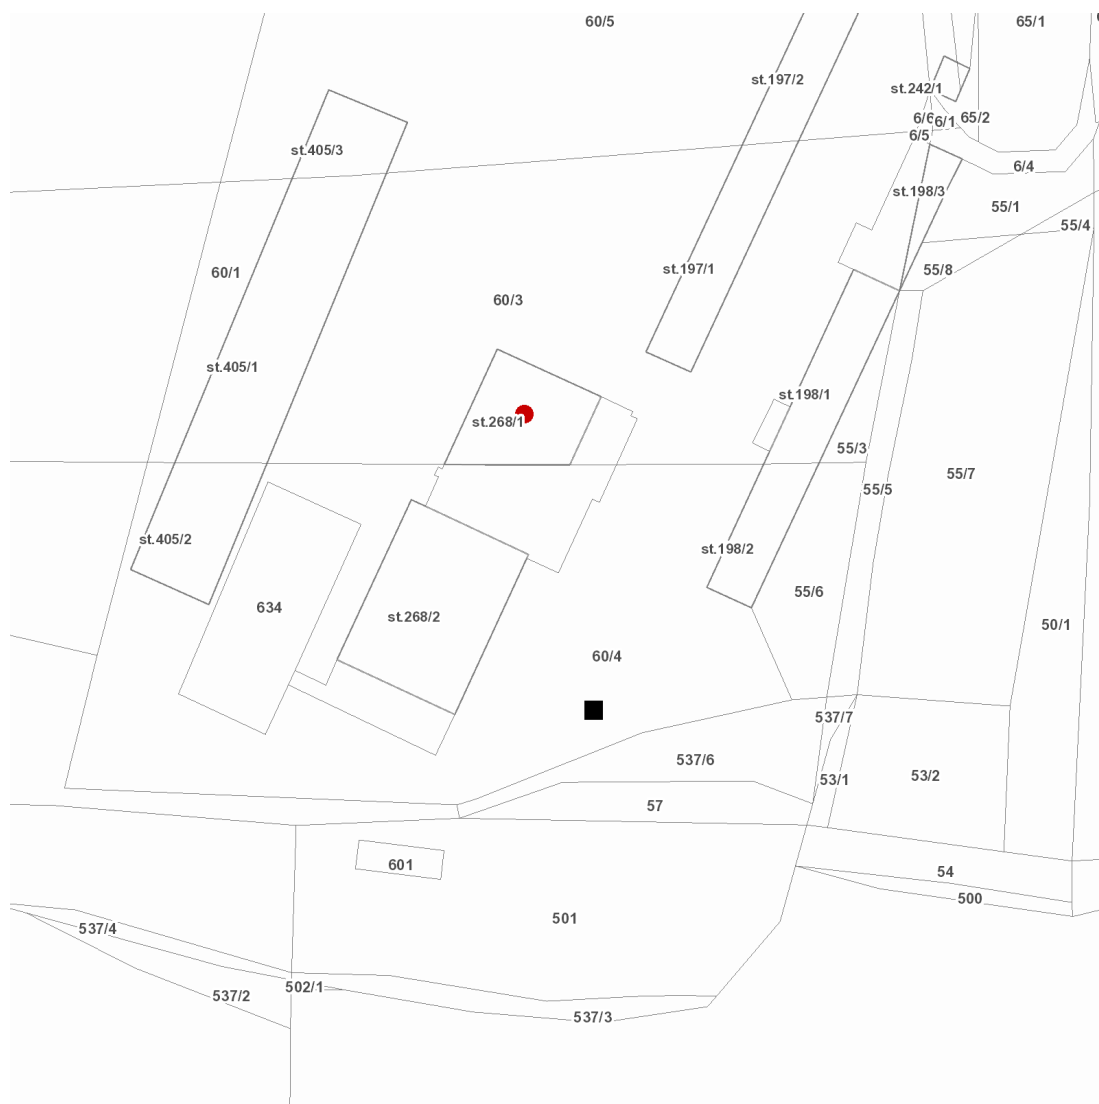

dne **22. 3. 2022** od **8:00** do **14:00** hodin

Plánovaná odstávka zahrnuje tyto lokality:

kat. území **Dvorec** (kód **703460**): parcelní č. 268/1

UPOZORNĚNÍ

Dotčené zařízení distribuční soustavy je nutné i v době odstávky považovat za zařízení pod napětím, a proto vás žádáme o dodržení všech zásad bezpečnosti a provedení opatření potřebných k zamezení případných škod na zdraví a majetku. | Provozovatelé výroben elektřiny jsou povinni zajistit přerušeni dodávky elektřiny z výroby do vypnutého úseku distribuční soustavy.

dne 22. 3. 2022 od 8:00 do 14:00 hodin**Orientační mapový podklad odstávkou dotčených lokalit****VYSVĚTLIVKY**

- – adresy dotčené odstávkou elektřiny
- – místa připojení k elektrické síti dotčená odstávkou

INFORMACE ZASLÁNA

IDDS: f6mbchf (Město Nepomuk)