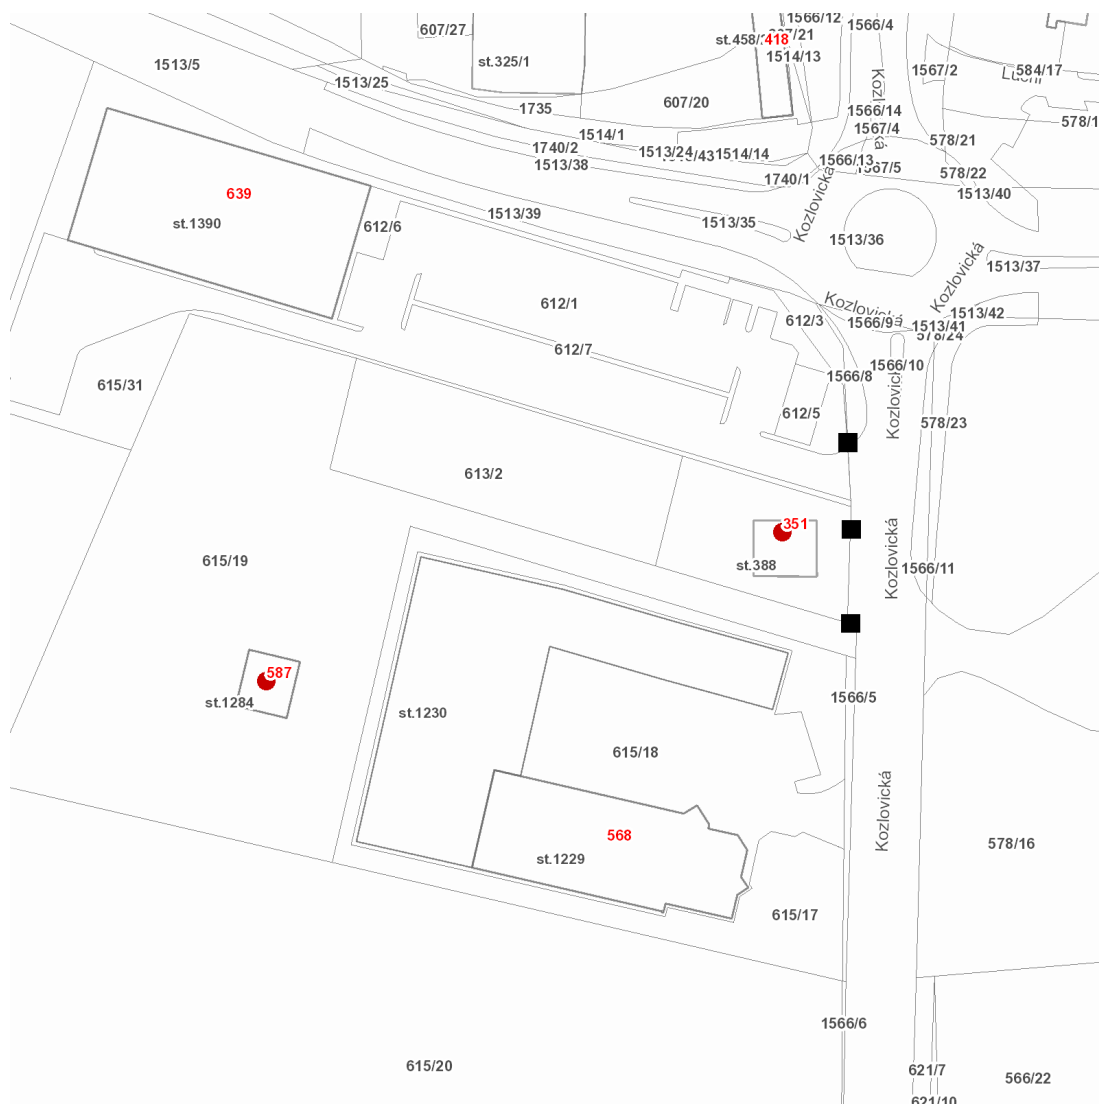

dne **9. 8. 2021** od **7:30** do **15:30** hodin

Plánovaná odstávka zahrnuje tyto lokality:

Nepomuk (okres Plzeň-jih)

Kozlovická: č. p. 351, 587

UPOZORNĚNÍ

Dotčené zařízení distribuční soustavy je nutné i v době odstávky považovat za zařízení pod napětím, a proto vás žádáme o dodržení všech zásad bezpečnosti a provedení opatření potřebných k zamezení případných škod na zdraví a majetku. | Provozovatelé výroben elektřiny jsou povinni zajistit přerušeni dodávky elektřiny z výroby do vypnutého úseku distribuční soustavy.

dne 9. 8. 2021 od 7:30 do 15:30 hodin

Orientační mapový podklad odstávkou dotčených lokalit

VYSVĚTLIVKY

- – adresy dotčené odstávkou elektřiny
- – místa připojení k elektrické síti dotčená odstávkou

INFORMACE ZASLÁNA

IDDS: f6mbchf (Město Nepomuk)