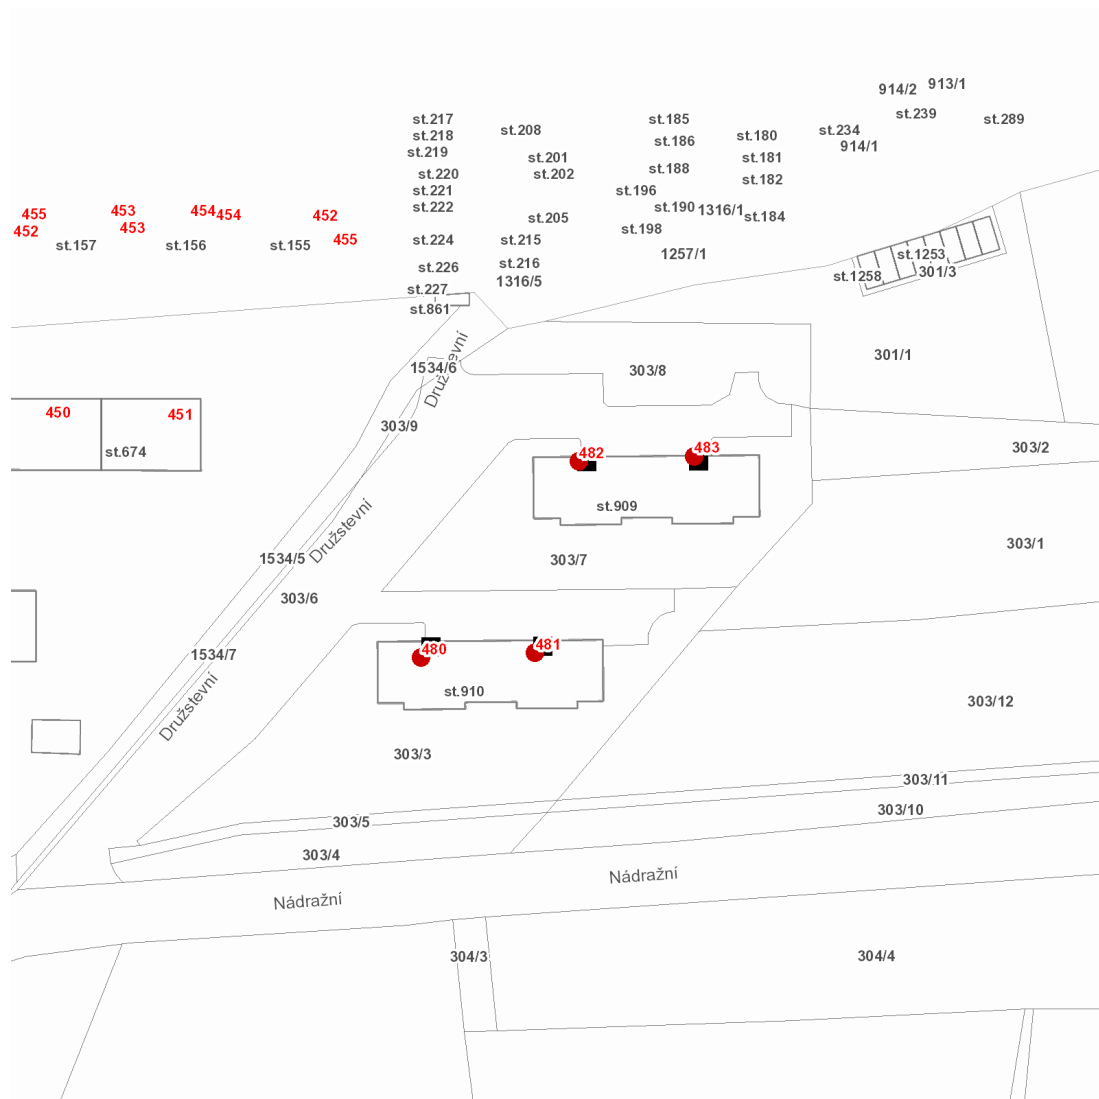

dne **7. 6. 2021** od **7:30** do **15:30** hodin

Plánovaná odstávka zahrnuje tyto lokality:**Nepomuk (okres Plzeň-jih)**

Družstevní: č. p. 480, 481, 482, 483

UPOZORNĚNÍ

Dotčené zařízení distribuční soustavy je nutné i v době odstávky považovat za zařízení pod napětím, a proto vás žádáme o dodržení všech zásad bezpečnosti a provedení opatření potřebných k zamezení případných škod na zdraví a majetku. | Provozovatelé výroben elektřiny jsou povinni zajistit přerušení dodávky elektřiny z výroby do vypnutého úseku distribuční soustavy.

dne 7. 6. 2021 od 7:30 do 15:30 hodin**Orientační mapový podklad odstávkou dotčených lokalit****VYSVĚTLIVKY**

- – adresy dotčené odstávkou elektřiny
- – místa připojení k elektrické síti dotčená odstávkou

INFORMACE ZASLÁNA

IDDS: f6mbchf (Město Nepomuk)