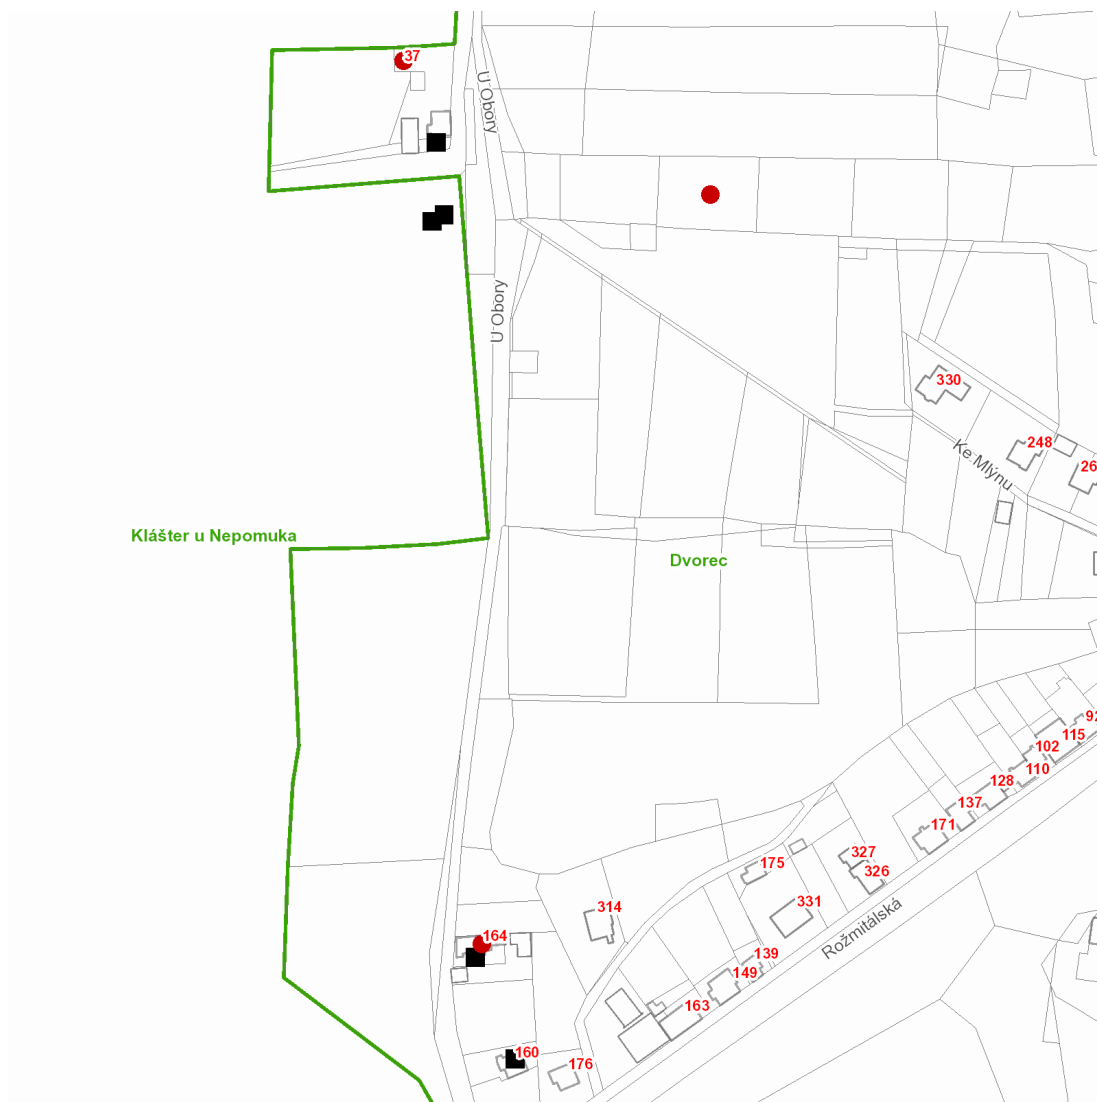

dne **26. 4. 2021** od **8:00** do **16:00** hodin

Plánovaná odstávka zahrnuje tyto lokality:**Nepomuk (okres Plzeň-jih)**část obce **Dvorec****U Obory: č. p. 37, 164**kat. území **Dvorec** (kód **703460**): **parcelní č. 231/5**

dne 26. 4. 2021 od 8:00 do 16:00 hodin**Orientační mapový podklad odstávkou dotčených lokalit****VYSVĚTLIVKY**

- – adresy dotčené odstávkou elektřiny
- – místa připojení k elektrické síti dotčená odstávkou

INFORMACE ZASLÁNA

IDDS: f6mbchf (Město Nepomuk)