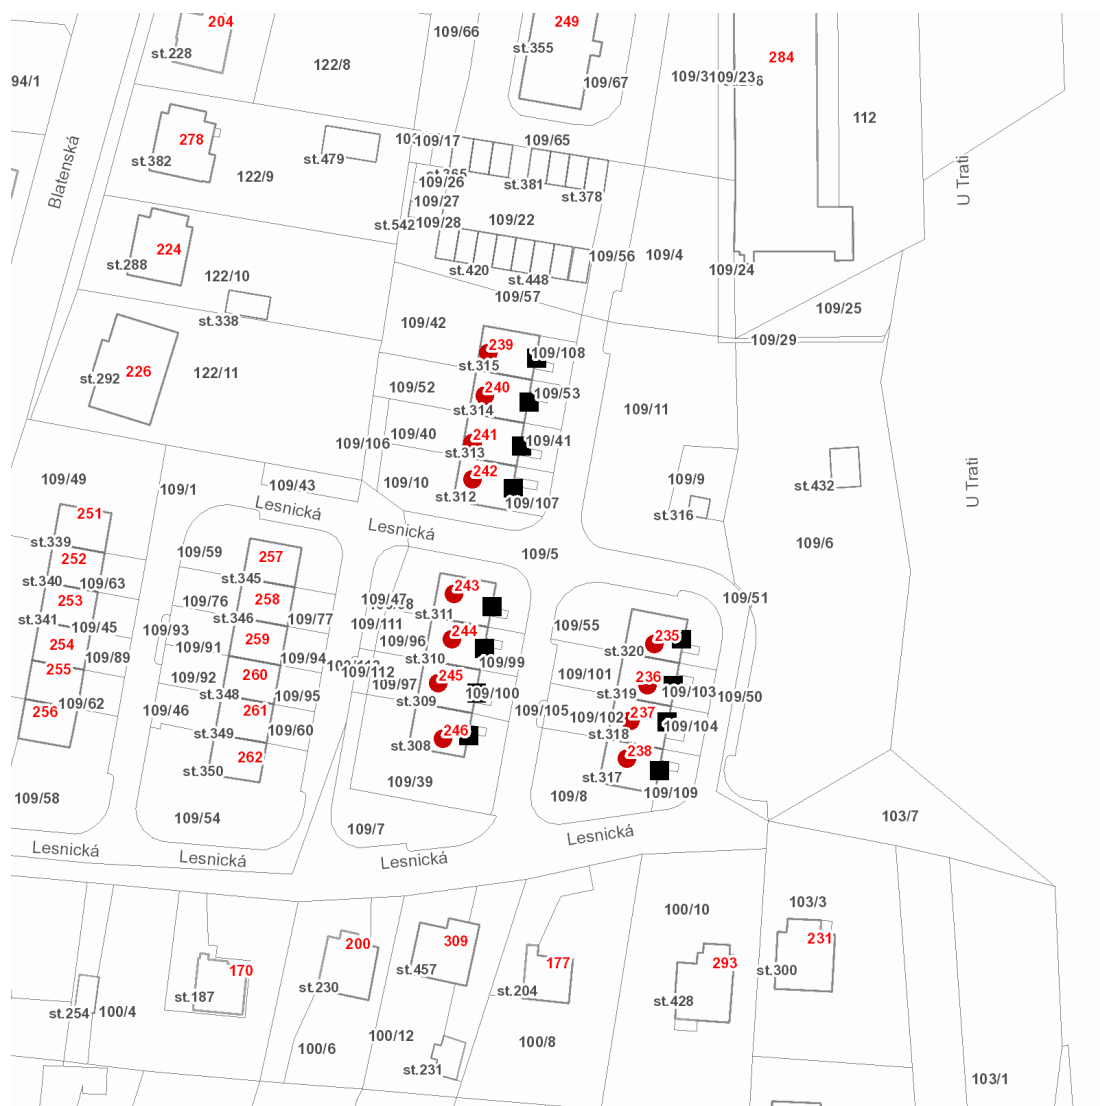

dne **10. 5. 2021** od **8:00** do **10:00** hodin

Plánovaná odstávka zahrnuje tyto lokality:**Nepomuk (okres Plzeň-jih)**část obce **Dvorec****Lesnická: č. p. 235-246**

UPOZORNĚNÍ

Dotčené zařízení distribuční soustavy je nutné i v době odstávky považovat za zařízení pod napětím, a proto vás žádáme o dodržení všech zásad bezpečnosti a provedení opatření potřebných k zamezení případných škod na zdraví a majetku. | Provozovatelé výroben elektřiny jsou povinni zajistit přerušení dodávky elektřiny z výroby do vypnutého úseku distribuční soustavy.

NEJDE VÁM ELEKTŘINA...

TIP: Registrujte se zdarma na www.cezdistribuce.cz/sluzba a informace o odstávkách elektřiny budete dostávat e-mailem nebo SMS. U poruch zasíláme SMS s předpokládanou dobou obnovení dodávek. | Aktuální stav dodávek elektřiny na konkrétní adrese zjistíte snadno, rychle a bez registrace na portále **Bez Štávy** (www.bezstavy.cz).

dne 10. 5. 2021 od 8:00 do 10:00 hodin**Orientační mapový podklad odstávkou dotčených lokalit****VYSVĚTLIVKY**

- – adresy dotčené odstávkou elektřiny
- – místa připojení k elektrické síti dotčená odstávkou

INFORMACE ZASLÁNA

IDDS: f6mbchf (Město Nepomuk)