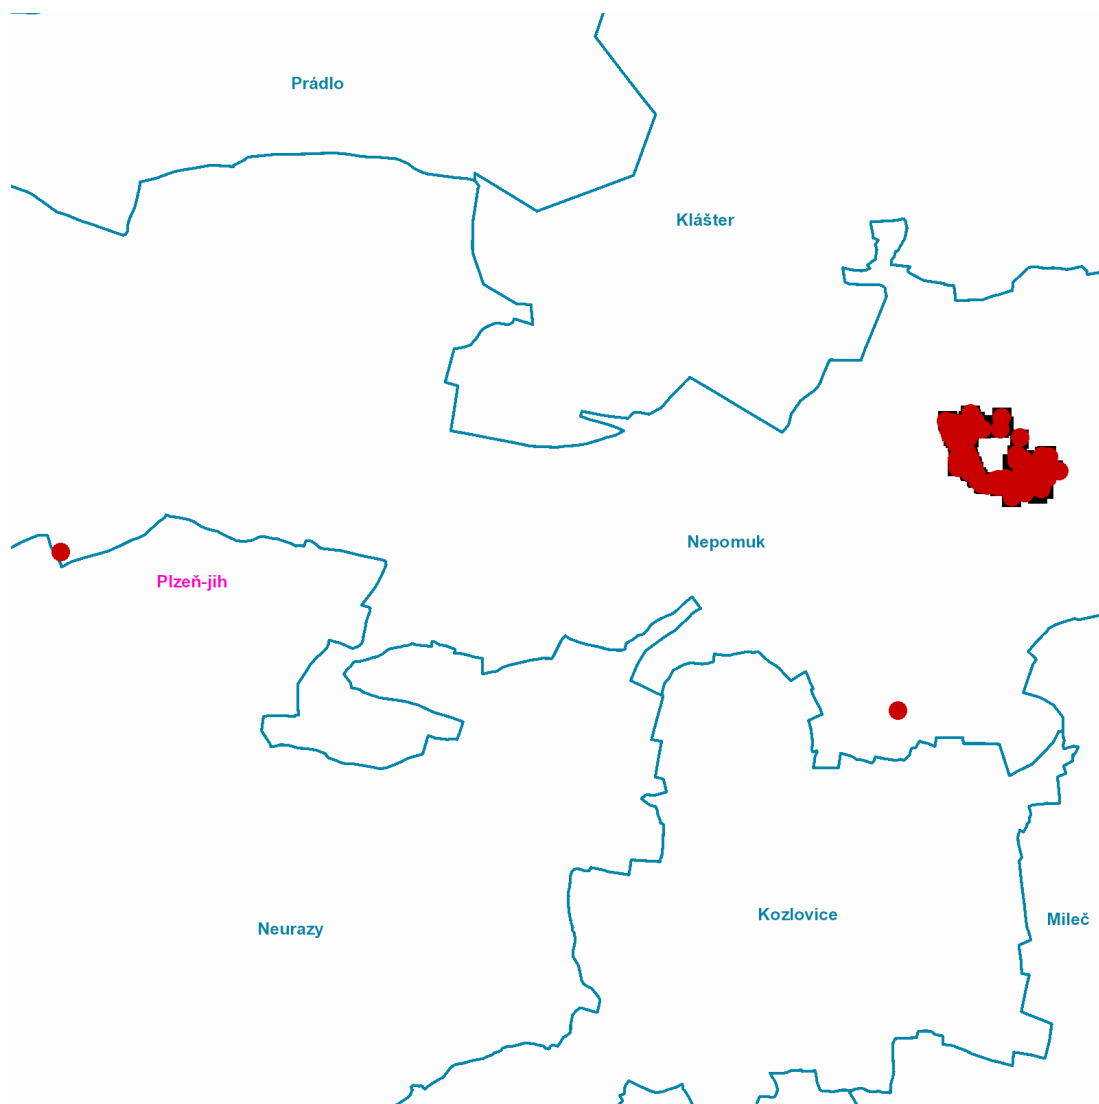

dne **11. 5. 2022** od **7:30** do **17:30** hodin

Plánovaná odstávka zahrnuje tyto lokality:**Nepomuk (okres Plzeň-jih)**

Alexandra Berndorfa: č. p. 503, 514, 516, 525, 527, 528, 541, 543, 562, 585

Husova: č. p. 111, 133, 135, 136, 137, 140, 141, 142, 143, 145, 146, 147, 213, 239, 241, 243-254, 257, 258, 264, 265, 274, 277, 279, 300, 305, 306, 343, 347, 360, 370, 384, 385, 460, 519, 535

Jirky Kubíka: č. p. 107, 108, 109, 110, 112-119, 121, 208, 260, 368

Nádražní: č. p. 361, 476

Swalmenská: č. p. 458, 470, 475, 477, 479, 515, 581

U Elektrárny: č. p. 630

U Hřiště: č. p. 316, 326, 339, 550

Úzká: č. p. 104, 105, 106, 120

dne 11. 5. 2022 od 7:30 do 17:30 hodin**Orientační mapový podklad odstávkou dotčených lokalit****VYSVĚTLIVKY**

- – adresy dotčené odstávkou elektřiny
- – místa připojení k elektrické síti dotčená odstávkou

INFORMACE ZASLÁNA

IDDS: f6mbchf (Město Nepomuk)