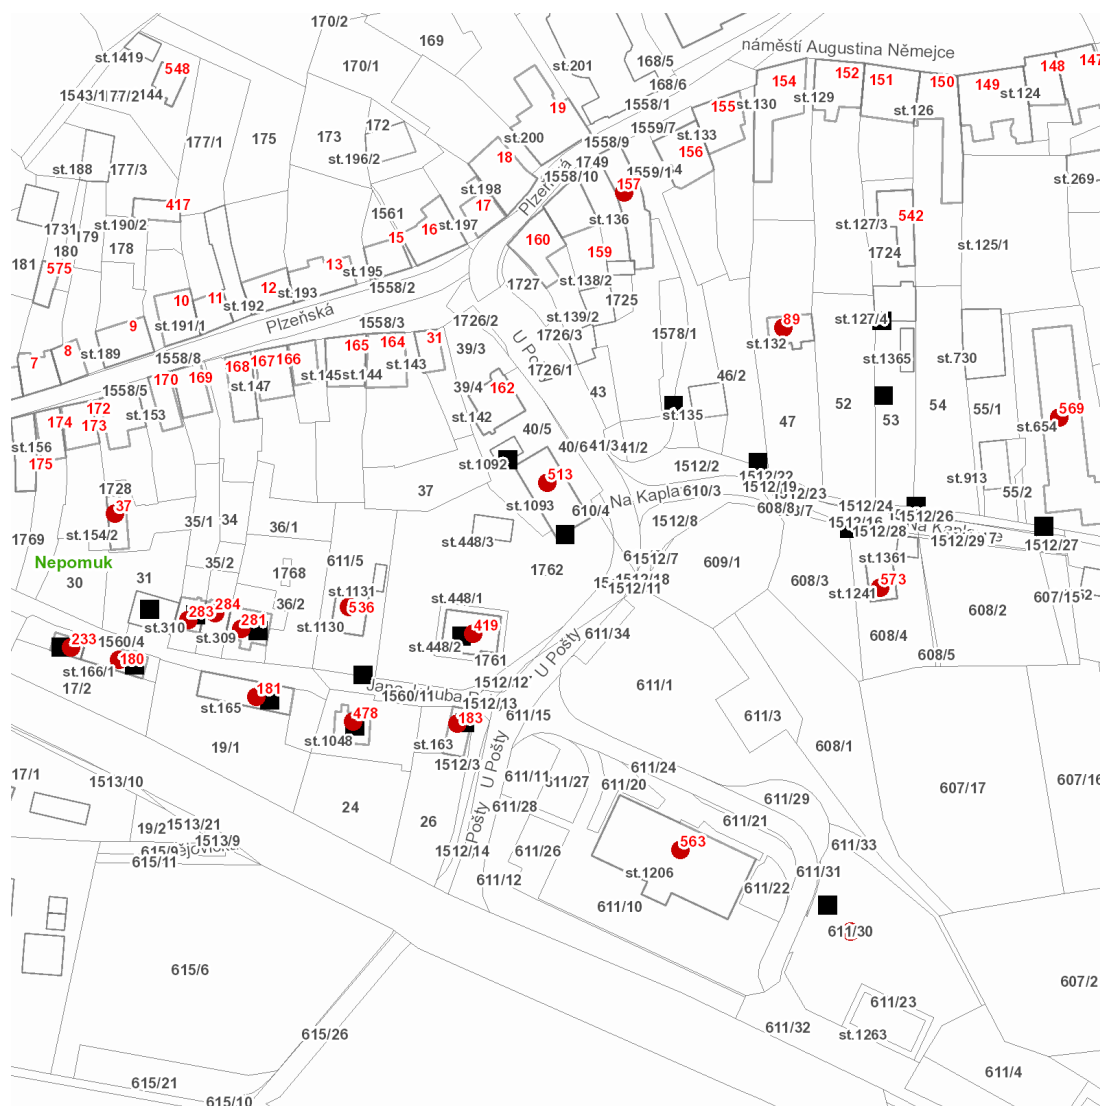

dne **24. 6. 2021** od **8:00** do **14:30** hodin

Plánovaná odstávka zahrnuje tyto lokality:**Nepomuk (okres Plzeň-jih)**

č. ev. 37

Jana Jakuba Ryby: č. p. 180, 181, 183, 233, 281, 283, 284, 419, 478, 536

Na Kaplance: č. p. 569, 573

náměstí Augustina Němejce: č. p. 89

Plzeňská: č. p. 157

U Pošty: č. p. 513, 563

kat. území **Nepomuk** (kód **703478**): parcelní č. 611/30

UPOZORNĚNÍ

Dotčené zařízení distribuční soustavy je nutné i v době odstávky považovat za zařízení pod napětím, a proto vás žádáme o dodržení všech zásad bezpečnosti a provedení opatření potřebných k zamezení případných škod na zdraví a majetku. | Provozovatelé výroben elektřiny jsou povinni zajistit přerušeni dodávky elektřiny z výroby do vypnutého úseku distribuční soustavy.

dne 24. 6. 2021 od 8:00 do 14:30 hodin**Orientační mapový podklad odstávkou dotčených lokalit****VYSVĚTLIVKY**

- – adresy dotčené odstávkou elektřiny
- – místa připojení k elektrické síti dotčená odstávkou