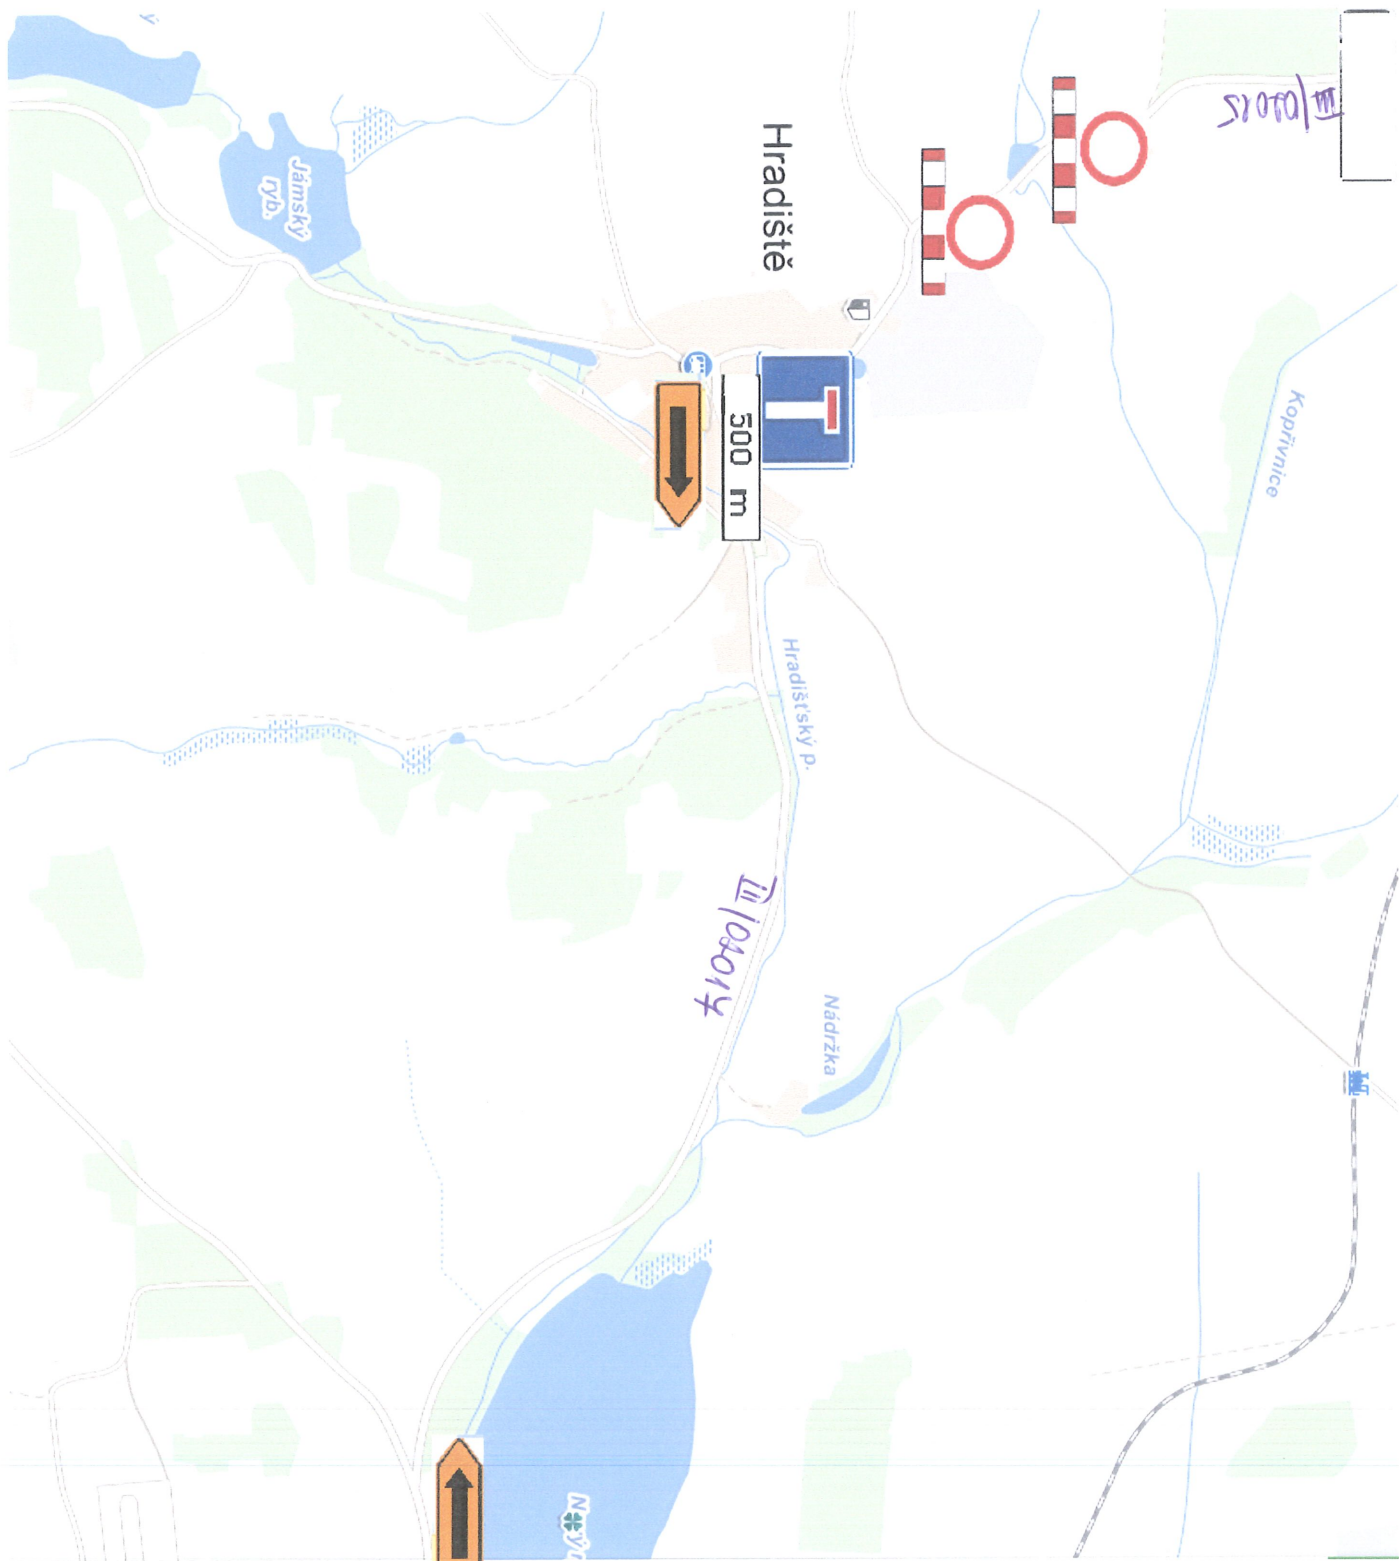

— OBČIANSKA TRASA
—
— UZNAVANÝ ÚSEK

1000 m

Hradiště

500 m

Koprivnice

Hradištský p.

Nádržka

1000 m

Jamský
rybník

Nádržka

4.