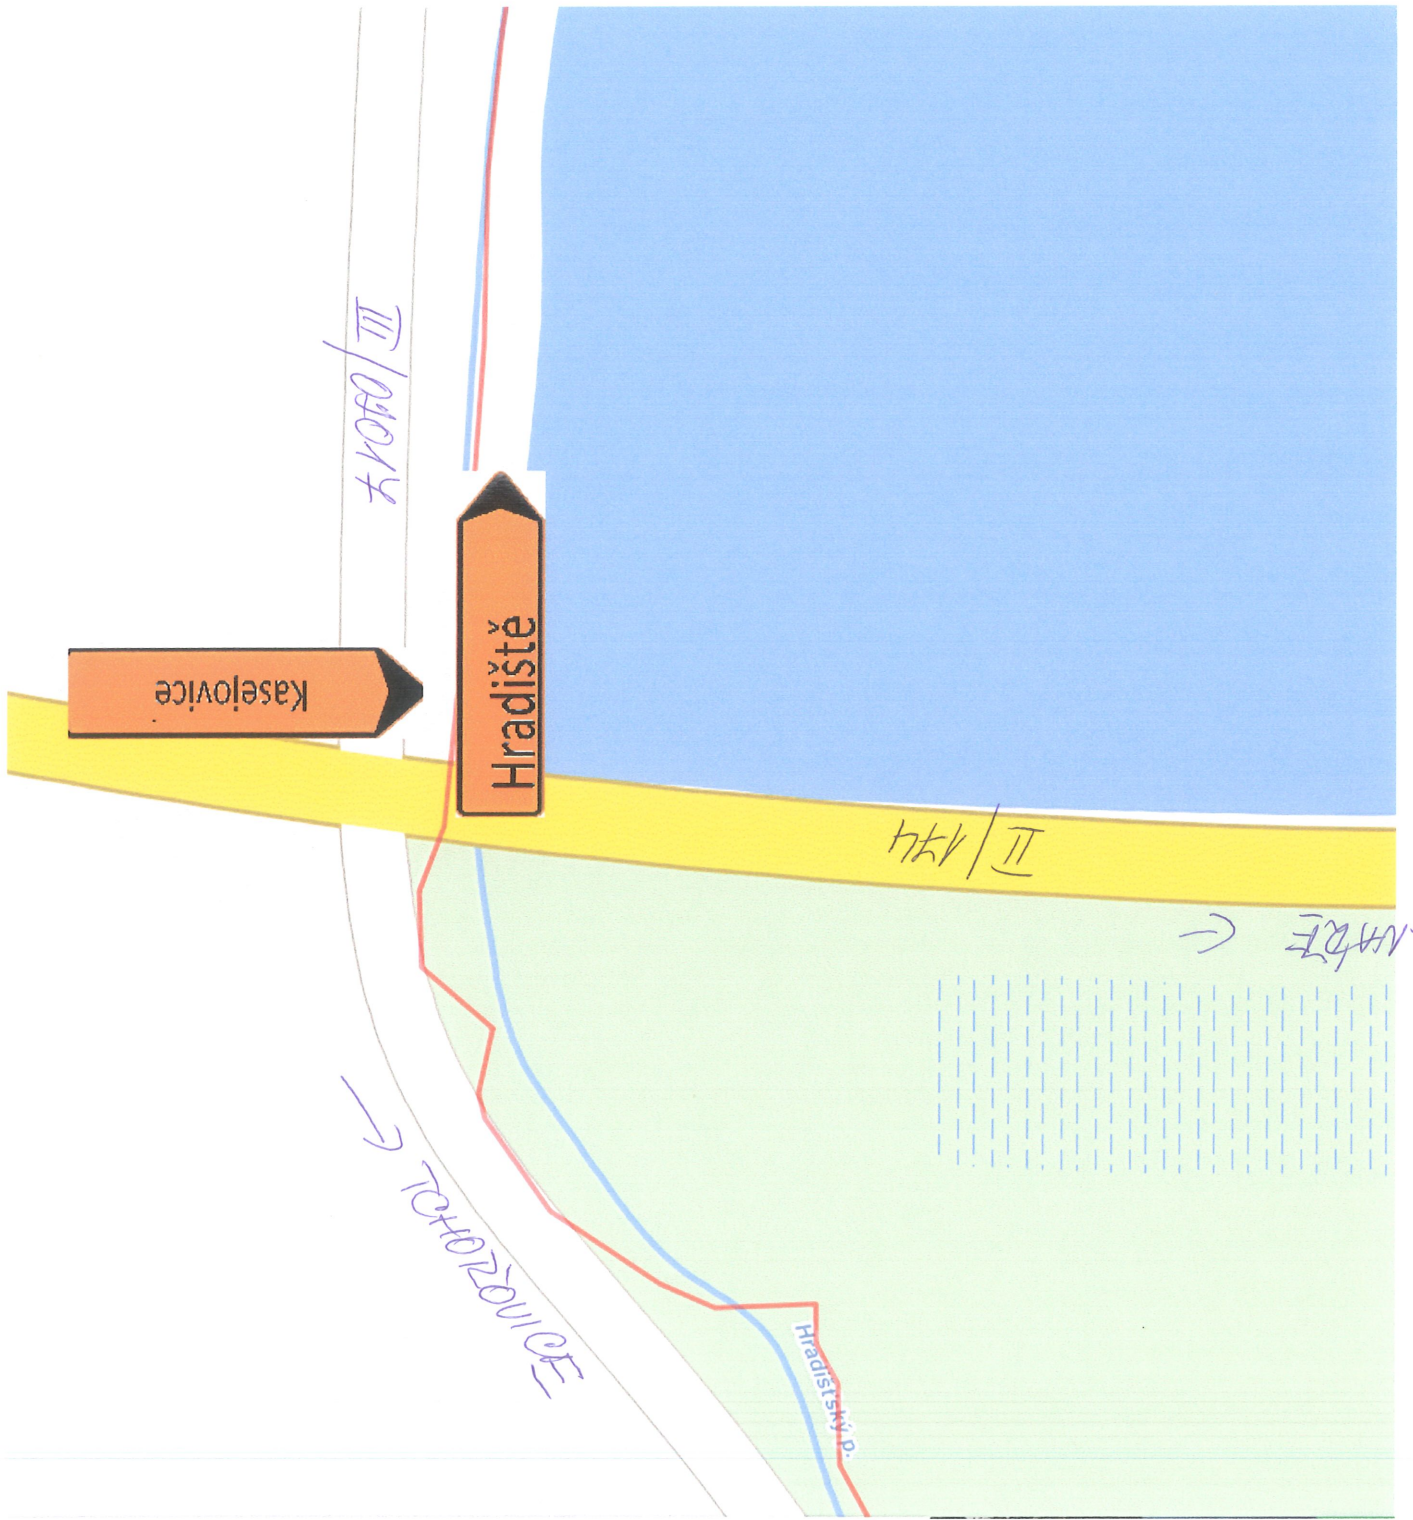

— OBČIANSKA TRASA
—
— UZNAVANÝ ÚSEK

1000 m

Hradiště

500 m

Koprivnice

Hradištský p.

Nádržka

1000 m

Jamský
rybník

Nádržka

4.