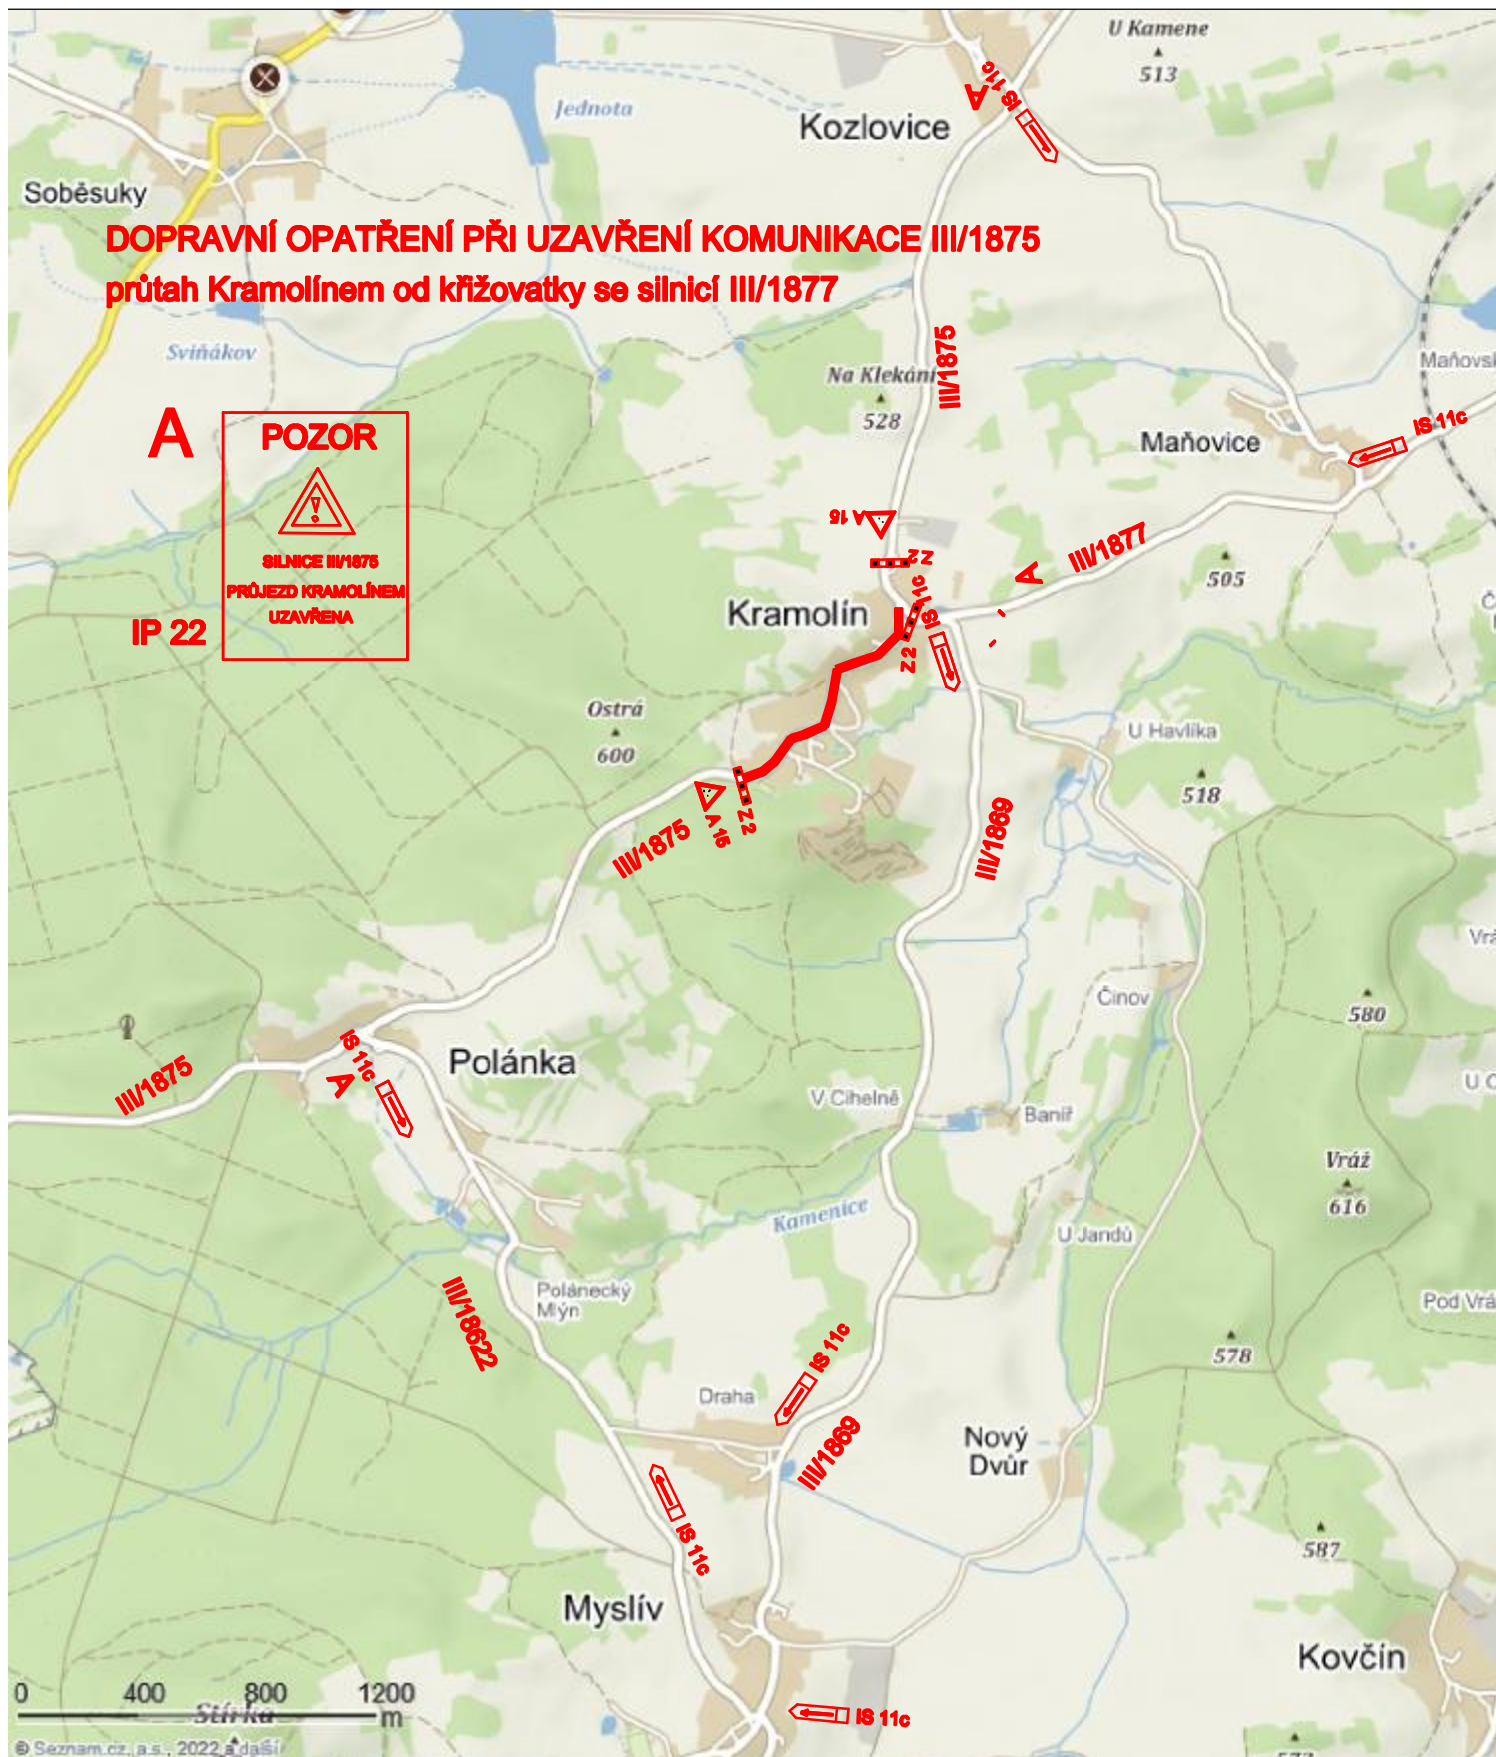

**DOPRAVNÍ OPATŘENÍ PŘI UZAVŘENÍ KOMUNIKACE III/1875
průtah Kramolínem od křižovatky se silnicí III/1877**

A

POZOR

SILNICE III/1875
PRŮJEZD KRAMOLÍNEM
UZAVŘENA

IP 22

0 400 800 1200
m

© Seznam.cz, a.s., 2022 a další