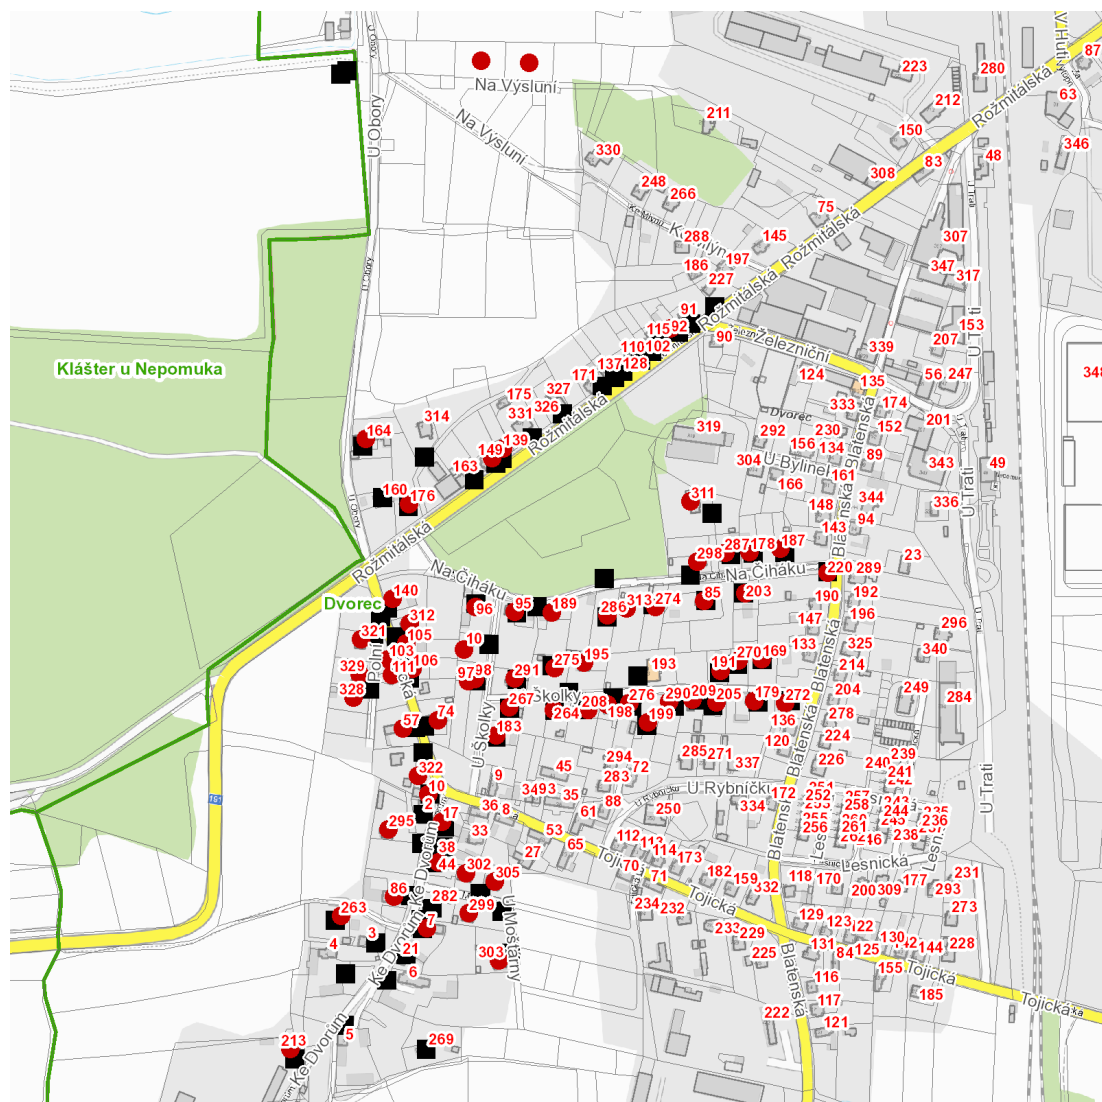

dne **5. 10. 2022** od **7:30** do **11:30** hodin

---

**Plánovaná odstávka zahrnuje tyto lokality:****Nepomuk (okres Plzeň-jih)**část obce **Dvorec****Blatenská: č. p. 272****Ke Dvorům: č. p. 7, 44, 86, 213, 263, 295****Na Čiháku: č. p. 85, 95, 96, 178, 187, 189, 203, 220, 274, 286, 287, 298, 311, 313****Polní: č. p. 321, 328, 329****Rožmitálská: č. p. 92, 139, 149, 176****Tojická: č. p. 10, 17, 57, 74, 103, 105, 106, 111, 140, 312, 322****U Moštárny: č. p. 299, 302, 303, 305****U Obory: č. p. 164****U Školky: č. p. 97, 98, 169, 179, 183, 191, 195, 198, 199, 205, 208, 209, 264, 267, 270, 275, 276, 290, 291**kat. území **Dvorec** (kód **703460**): **parcelní č. 225, 231/5, 231/11**

---

**UPOZORNĚNÍ**

**Dotčené zařízení distribuční soustavy je nutné i v době odstávky považovat za zařízení pod napětím**, a proto vás žádáme o dodržení všech zásad bezpečnosti a provedení opatření potřebných k zamezení případných škod na zdraví a majetku. | Provozovatelé výroben elektřiny jsou povinni zajistit přerušeni dodávky elektřiny z výroby do vypnutého úseku distribuční soustavy.

### Orientační mapový podklad odstávkou dotčených lokalit

#### VYSVĚTLIVKY

- – adresy dotčené odstávkou elektřiny
- – místa připojení k elektrické síti dotčená odstávkou