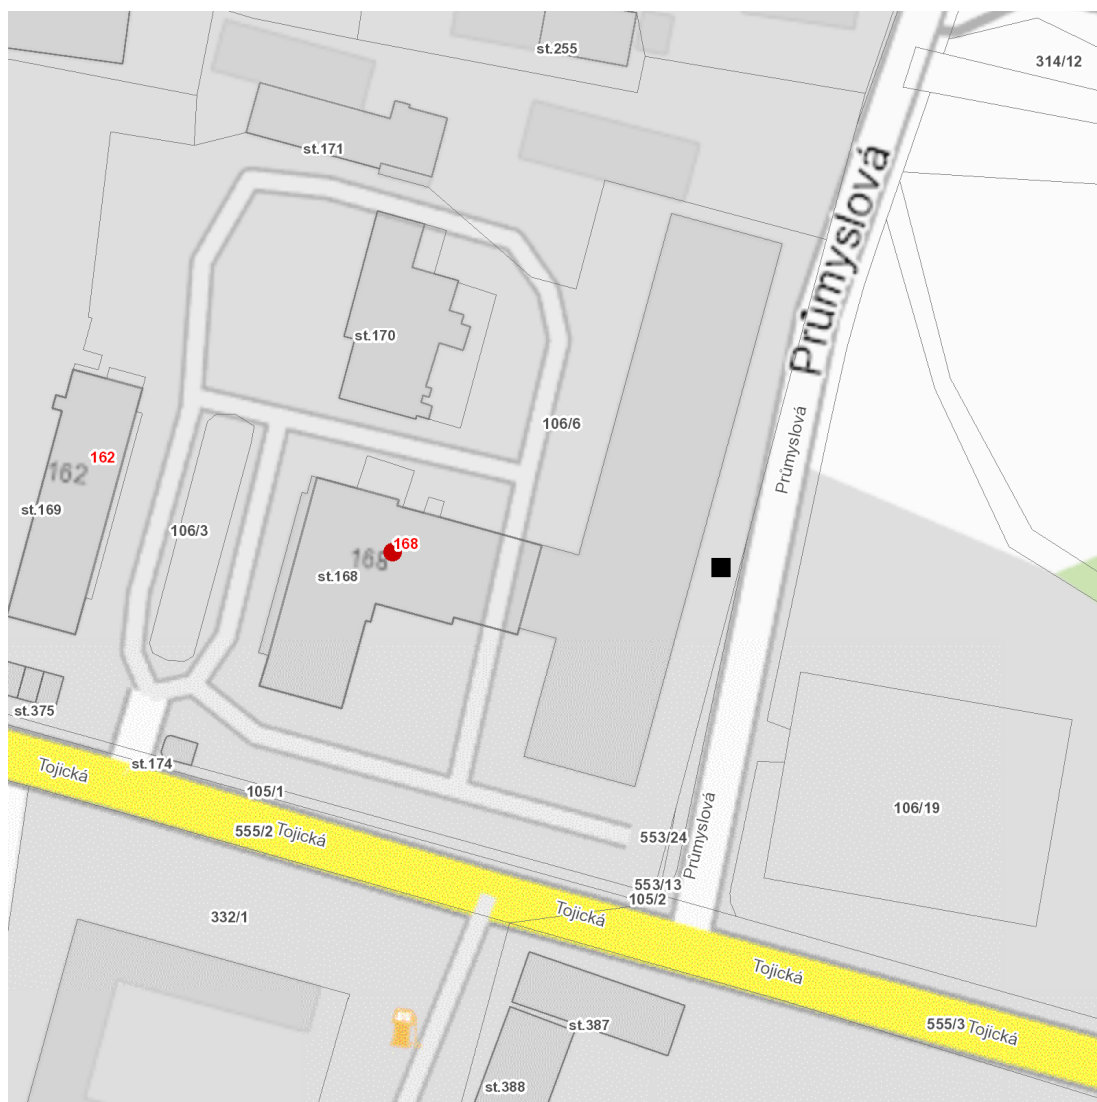

dne **18. 5. 2023** od **7:30** do **17:30** hodin

Plánovaná odstávka zahrnuje tyto lokality:**Nepomuk (okres Plzeň-jih)**část obce **Dvorec**

Tojická: č. p. 168

UPOZORNĚNÍ

Dotčené zařízení distribuční soustavy je nutné i v době odstávky považovat za zařízení pod napětím, a proto vás žádáme o dodržení všech zásad bezpečnosti a provedení opatření potřebných k zamezení případných škod na zdraví a majetku. | Provozovatelé výroben elektřiny jsou povinni zajistit přerušeni dodávky elektřiny z výroby do vypnutého úseku distribuční soustavy.

dne 18. 5. 2023 od 7:30 do 17:30 hodin**Orientační mapový podklad odstávkou dotčených lokalit****VYSVĚTLIVKY**

- – adresy dotčené odstávkou elektřiny
- – místa připojení k elektrické síti dotčená odstávkou