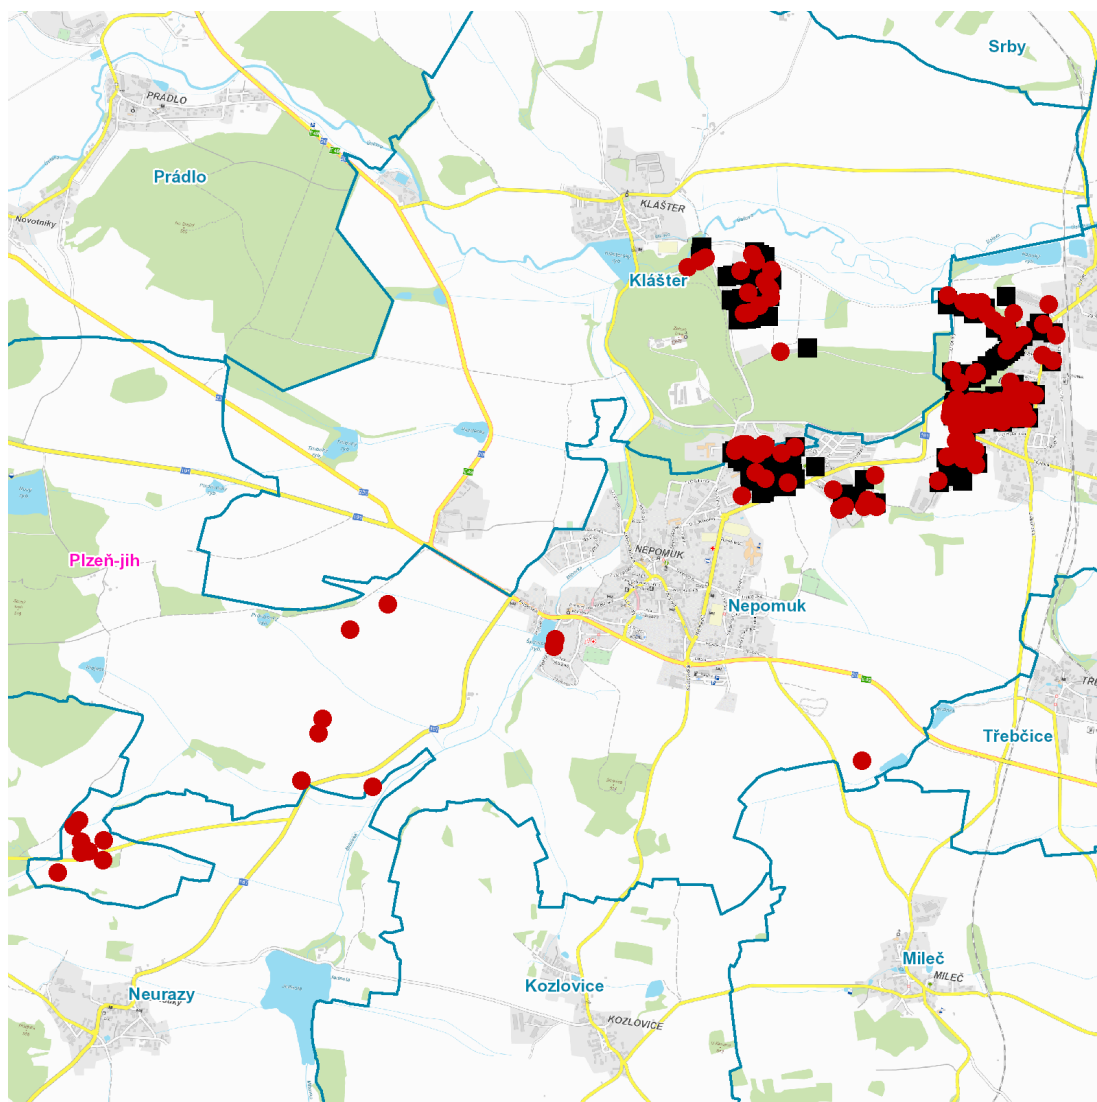

dne **6. 2. 2023** od **7:30** do **15:00** hodin

Plánovaná odstávka zahrnuje tyto lokality:**Klášter** (okres Plzeň-jih)

č. p. 44, 103, 114, 118, 121

č. ev. 2, 3, 4, 5, 11, 12, 14, 18, 21

kat. území **Klášter u Nepomuka** (kód **665495**): parcelní č. 12, 125, 883/34**Nepomuk** (okres Plzeň-jih)část obce **Dvorec****Blatenská: č. p. 272****Ke Dvorům: č. p. 7, 44, 86, 213, 263, 295****Ke Mlýnu: č. p. 186, 248, 266, 288, 330****Na Čiháku: č. p. 85, 95, 96, 178, 187, 189, 203, 220, 274, 286, 287, 298, 311, 313****Polní: č. p. 321, 328, 329****Rožmitálská: č. p. 92, 139, 145, 149, 176, 197, 211, 223, 227, 308****Tojická: č. p. 10, 17, 57, 74, 103, 105, 106, 111, 140, 312, 322****U Moštárny: č. p. 299, 302, 303, 305****U Obory: č. p. 37, 164****U Školky: č. p. 97, 98, 169, 179, 183, 191, 195, 198, 199, 205, 208, 209, 264, 267, 270, 275, 276, 290, 291****U Trati: č. p. 56, 307****Železniční: č. p. 339**kat. území **Dvorec** (kód **703460**): parcelní č. 225, 228/4, 228/16, 231/2, 231/5, 231/11část obce **Nepomuk****Na Vinici II.: č. p. 554, 613****Nádražní: č. p. 489, 584**kat. území **Nepomuk** (kód **703478**): parcelní č. 273/1, 273/13, 276/1, 276/9, 306/6, 306/11, 307/5, 325/4, 325/24, 487, 734, 777, 778, 779, 780, 781, 783, 785, 787, 790, 791, 793, 811, 830, 835, 844, 854, 855, 919, 921, 1079, 1096, 1100, 1101, 1103, 1104, 1105, 1107, 1108, 1109, 1110, 1111, 1113, 1114, 1202, 1203

dne 6. 2. 2023 od 7:30 do 15:00 hodin**Orientační mapový podklad odstávkou dotčených lokalit****VYSVĚTLIVKY**

- – adresy dotčené odstávkou elektřiny
- – místa připojení k elektrické síti dotčená odstávkou

INFORMACE ZASLÁNA

IDDS: g7wau5c (Obec Klášter)

IDDS: f6mbchf (Město Nepomuk)