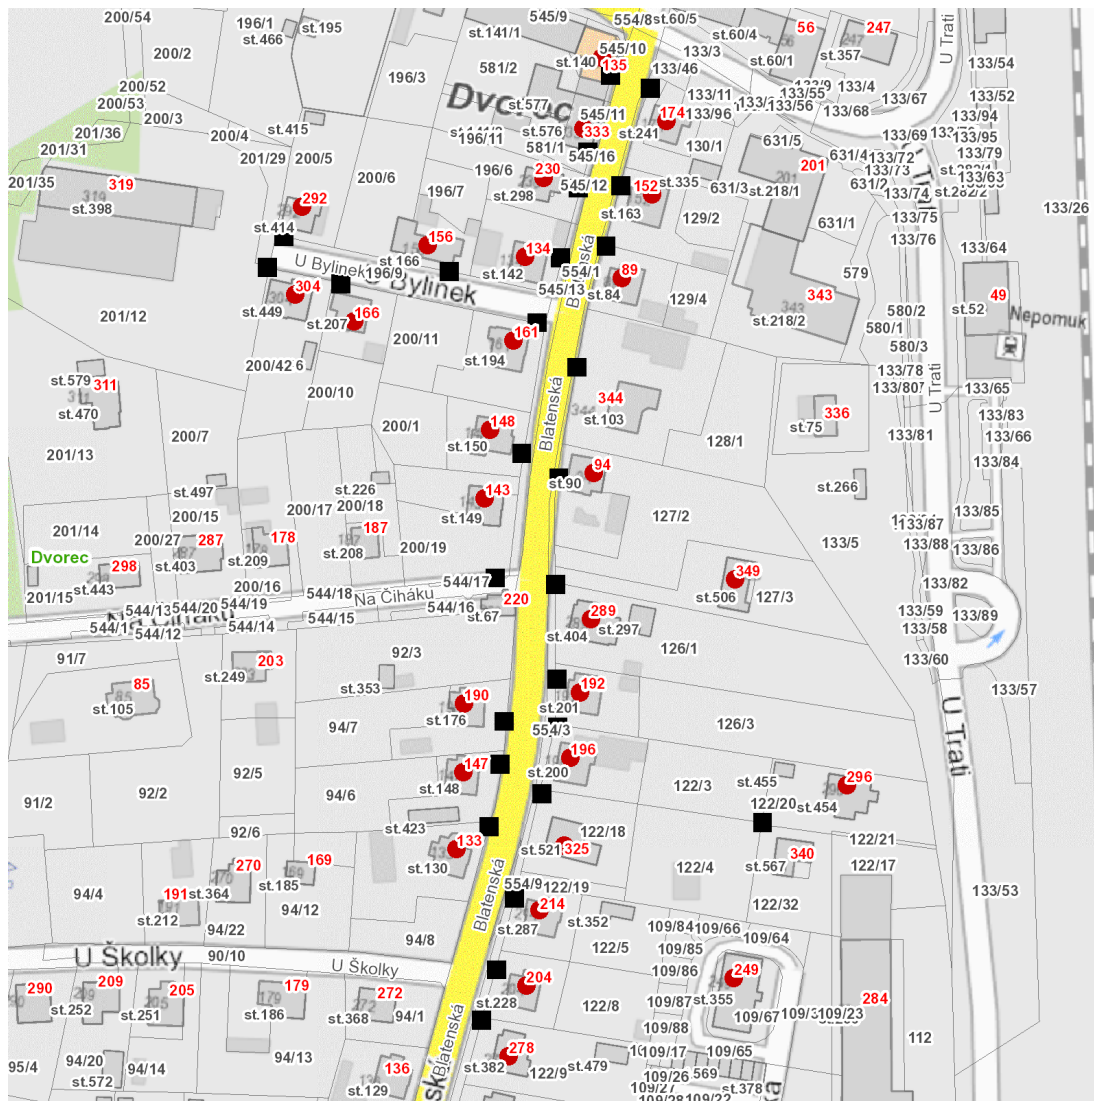

dne **19. 8. 2024** od **8:00** do **16:00** hodin

---

**Plánovaná odstávka zahrnuje tyto lokality:****Nepomuk (okres Plzeň-jih)**část obce **Dvorec****Blatenská: č. p. 89, 94, 133, 134, 135, 143, 147, 148, 152, 190, 192, 196, 204, 214, 230, 278, 289, 325, 333, 349****Lesnická: č. p. 249****U Bylinek: č. p. 156, 161, 166, 292, 304****U Trati: č. p. 174, 296**

## Orientační mapový podklad odstávkou dotčených lokalit

### VYSVĚTLIVKY

- – adresy dotčené odstávkou elektřiny
- – místa připojení k elektrické síti dotčená odstávkou