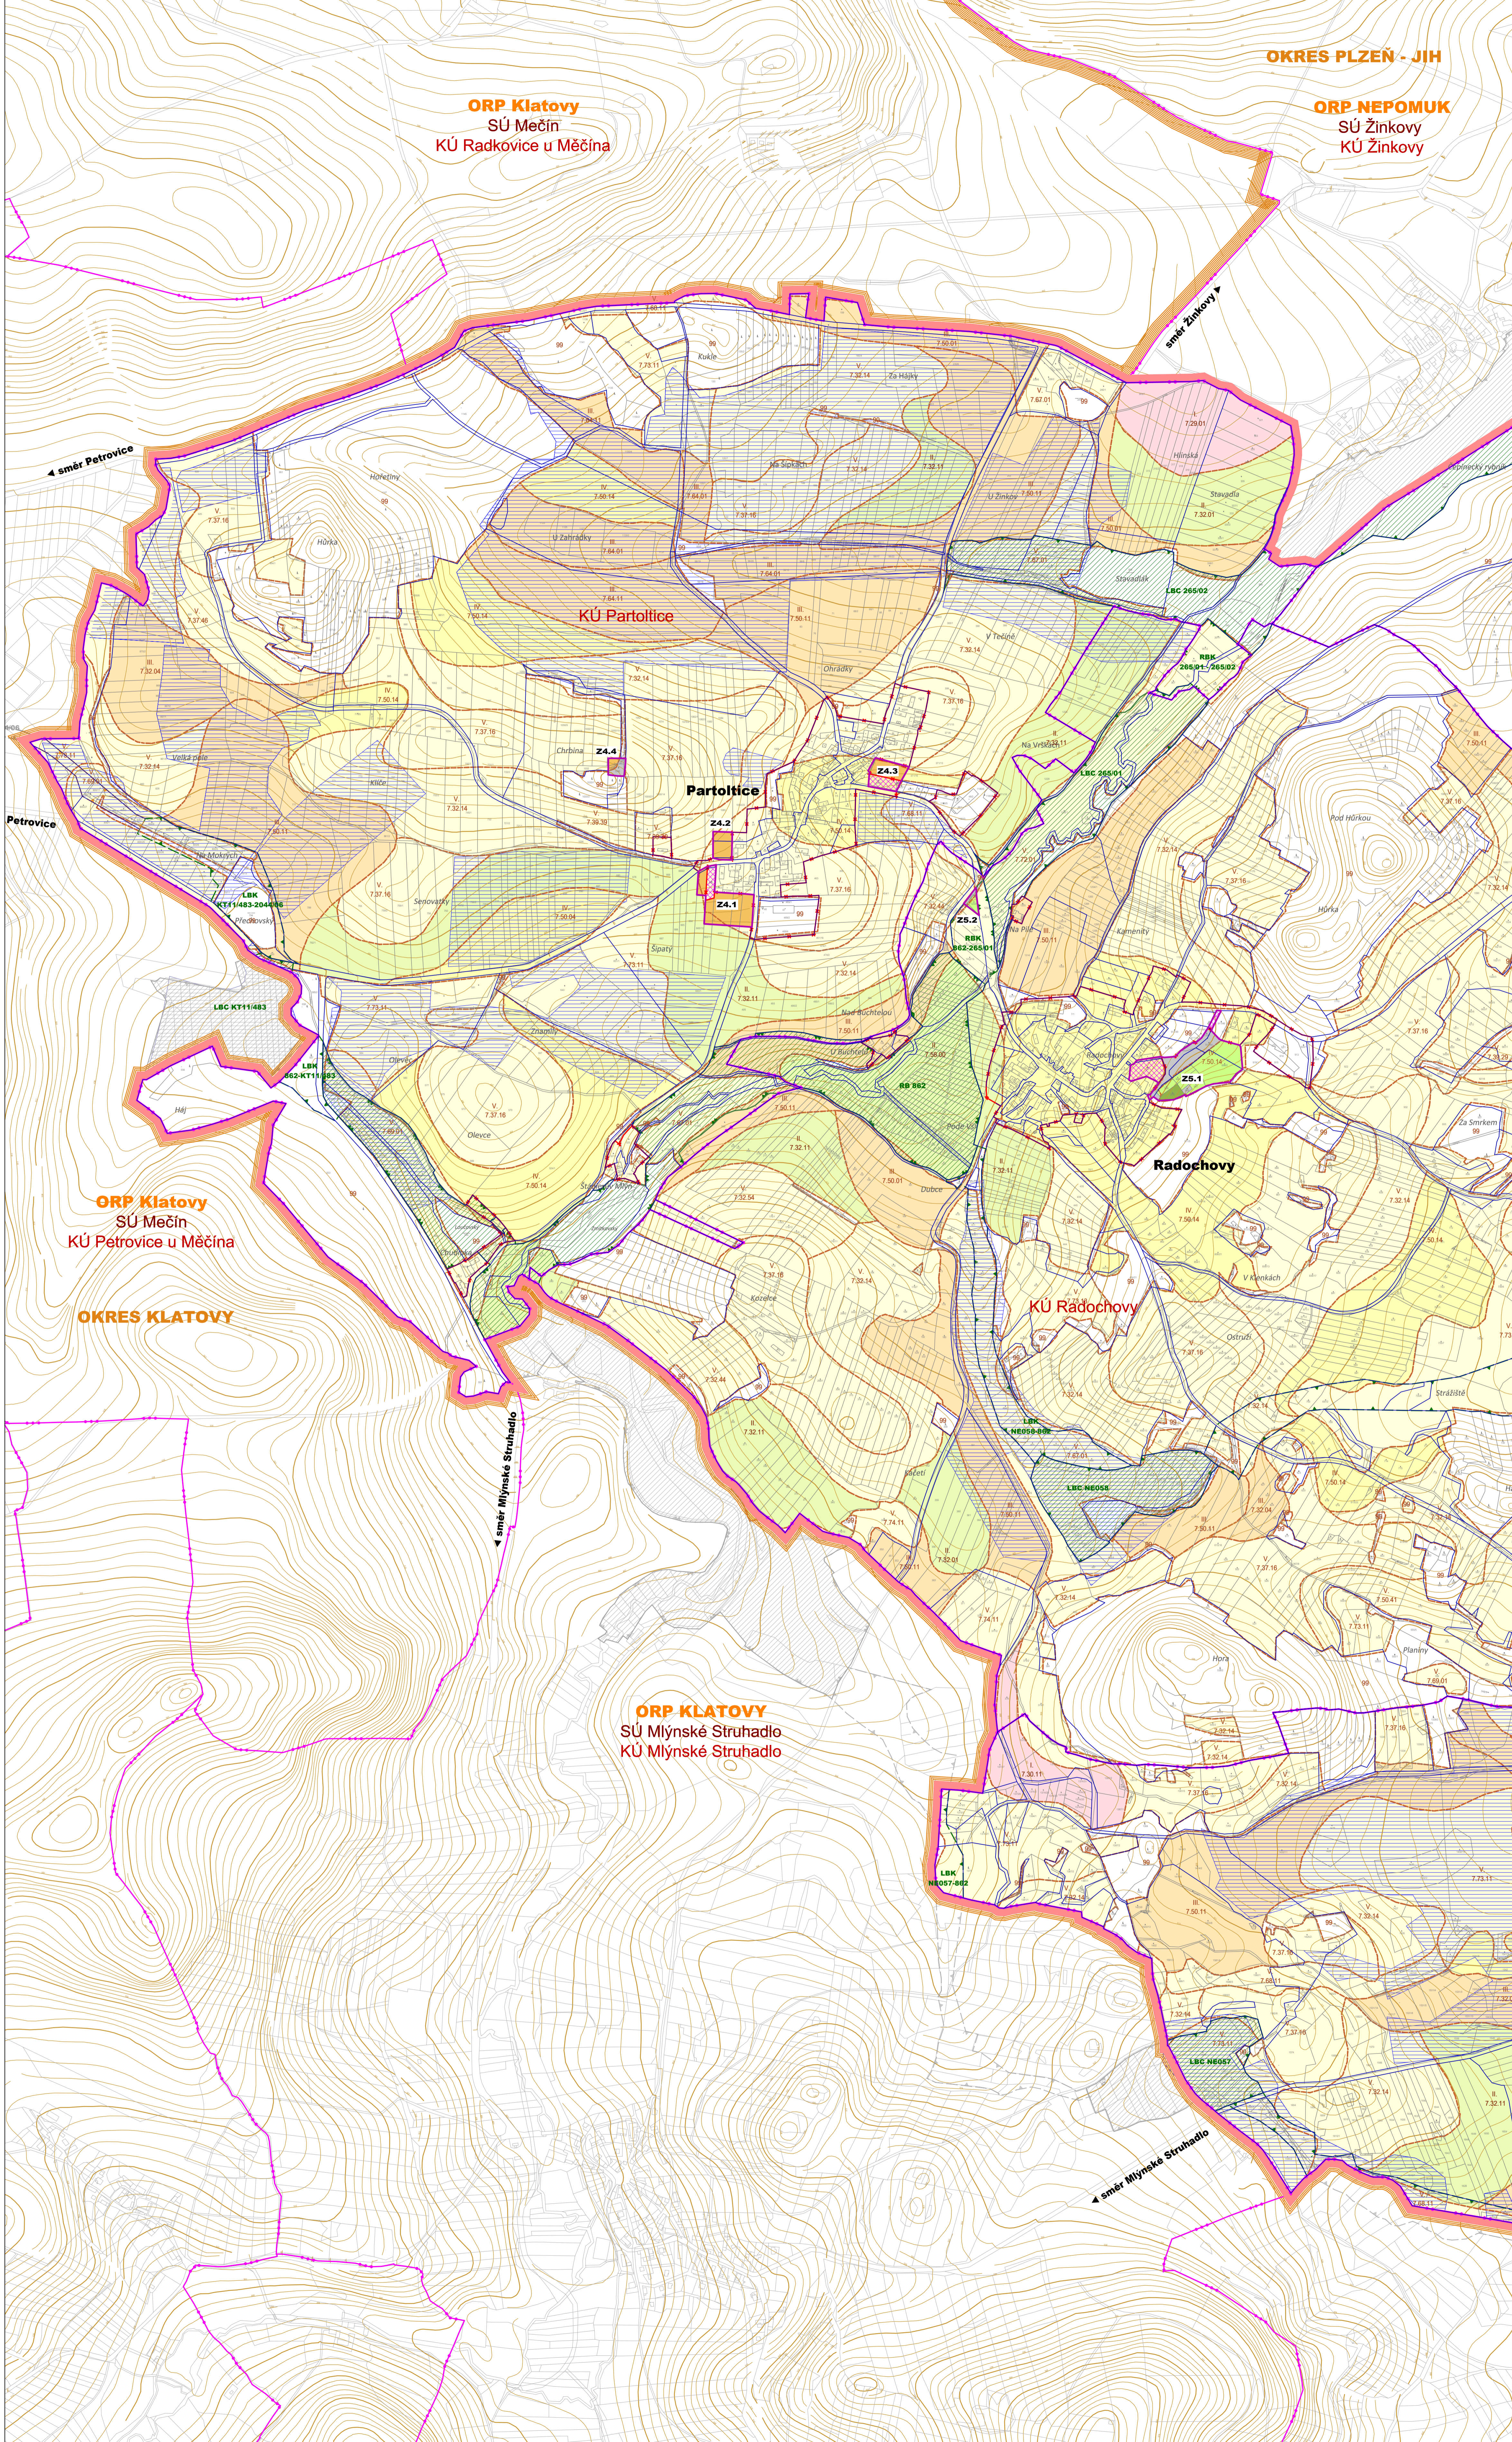

OKRES PLZEŇ - JIH

ORP Klatovy
SÚ Mečín
KÚ Radkovice u Měčina

ORP NEPOMUK
SÚ Žinkovy
KÚ Žinkovy

PRVKY ZAKLADNÍHO ČLENĚNÍ ÚZEMÍ

stav	návrh	výhled
[Symbol]	[Symbol]	[Symbol]
[Symbol]	[Symbol]	[Symbol]
[Symbol]	[Symbol]	[Symbol]
[Symbol]	[Symbol]	[Symbol]
[Symbol]	[Symbol]	[Symbol]
[Symbol]	[Symbol]	[Symbol]

MAPOVÉ PODKLADY
KATASTRÁLNÍ MAPY V REŠENÉM ÚZEMÍ
KATASTRÁLNÍ MAPY VNE REŠENÉHO ÚZEMÍ
ZAKLADNÍ MAPA ČR 1 : 10 000
VÝŠKOPIS (Vrstevnice po 2 m)

PLOCHY ZMĚN V KRAJINĚ

[Symbol]	[Symbol]
[Symbol]	[Symbol]
[Symbol]	[Symbol]

PRVKY ÚSES

[Symbol]	[Symbol]
[Symbol]	[Symbol]
[Symbol]	[Symbol]
[Symbol]	[Symbol]
[Symbol]	[Symbol]
[Symbol]	[Symbol]
[Symbol]	[Symbol]
[Symbol]	[Symbol]

PRVKY ÚSES PŘECHÁZEJÍCÍ NA SOUSEDNÍ SPRÁVNÍ ÚZEMÍ

LOKALITY ODNĚTÍ

[Symbol]	[Symbol]
[Symbol]	[Symbol]
[Symbol]	[Symbol]

KULTURY DLE KATASTRU NEMOVITOSTÍ

[Symbol]	[Symbol]
[Symbol]	[Symbol]
[Symbol]	[Symbol]
[Symbol]	[Symbol]
[Symbol]	[Symbol]
[Symbol]	[Symbol]
[Symbol]	[Symbol]